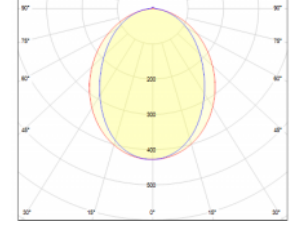

Sipariş Kodu	W	Lm	CCT	CRI	WxLxH (mm)	Kg
01183.21.30.047.N00 0.S	42W+12W	4700	3000	Ra>80	295x1640x80	5
01183.21.40.049.N00 0.S	42W+12W	4900	4000	Ra>80	295x1640x80	5