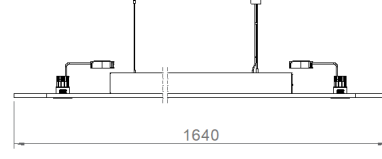

## MONTAJ

**Montaj Tipi** Sıva Üstü, Sarkıt

| Sipariş Kodu               | W       | Lm   | CCT  | CRI   | WxLxH (mm)  | Kg |
|----------------------------|---------|------|------|-------|-------------|----|
| 01183.21.30.047.N00<br>0.S | 42W+12W | 4700 | 3000 | Ra>80 | 295x1640x80 | 5  |
| 01183.21.40.049.N00<br>0.S | 42W+12W | 4900 | 4000 | Ra>80 | 295x1640x80 | 5  |