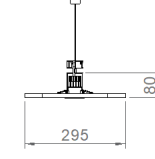

## MONTAJ

**Montaj Tipi** Sıva Üstü, Sarkıt

| Sipariş Kodu               | W       | Lm   | CCT  | CRI   | WxLxH (mm)  | Kg |
|----------------------------|---------|------|------|-------|-------------|----|
| 01183.21.30.047.N00<br>0.S | 42W+12W | 4700 | 3000 | Ra>80 | 295x1640x80 | 5  |
| 01183.21.40.049.N00<br>0.S | 42W+12W | 4900 | 4000 | Ra>80 | 295x1640x80 | 5  |