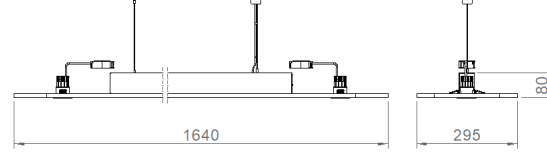

MONTAJ

Montaj Tipi Sıva Üstü, Sarkıt

Sipariş Kodu	W	Lm	CCT	CRI	WxLxH (mm)	Kg
01183.21.40.046.N00 0.S	30W+12W	4600	4000	Ra>80	295x1640x80	5