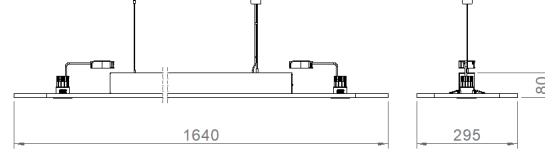

MONTAJ

Montaj Tipi Sıva Üstü, Sarkıt

Sipariş Kodu	W	Lm	CCT	CRI	WxLxH (mm)	Kg
01183.21.40.046.N00 0.S	30W+12W	4600	4000	Ra>80	295x1640x80	5