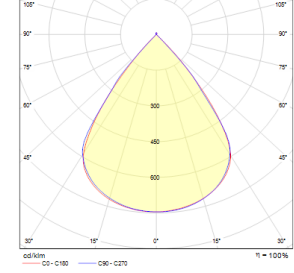

MONTAJ

Montaj Tipi Sıva Üstü, Sarkıt

Sipariş Kodu	W	Lm	CCT	CRI	WxLxH (mm)	Kg
01183.21.40.046.N00 0.S	30W+12W	4600	4000	Ra>80	295x1640x80	5