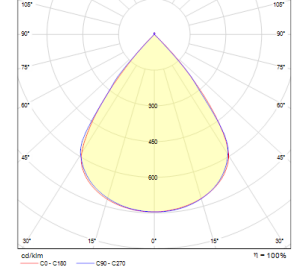

MONTAJ

Montaj Tipi Sıva Üstü, Sarkıt

Sipariş Kodu	W	Lm	CCT	CRI	WxLxH (mm)	Kg
01183.21.40.046.N00 0.S	30W+12W	4600	4000	Ra>80	295x1640x80	5