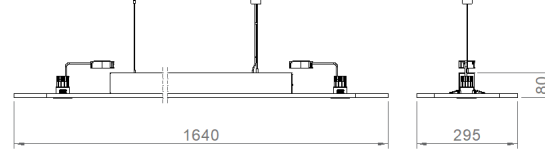

MONTAJ

Montaj Tipi Sıva Üstü, Sarkıt

Sipariş Kodu	W	Lm	CCT	CRI	WxLxH (mm)	Kg
01183.21.30.044.N00 0.S	30W+12W	4400	3000	Ra>80	295x1640x80	5
01183.21.40.046.N00 0.S	30W+12W	4600	4000	Ra>80	295x1640x80	5