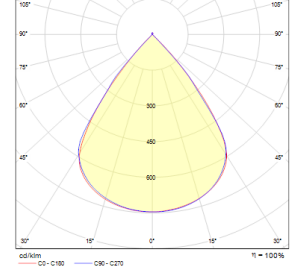

MONTAJ

Montaj Tipi Sıva Üstü, Sarkıt

Sipariş Kodu	W	Lm	CCT	CRI	WxLxH (mm)	Kg
01183.21.30.044.N00 0.S	30W+12W	4400	3000	Ra>80	295x1640x80	5
01183.21.40.046.N00 0.S	30W+12W	4600	4000	Ra>80	295x1640x80	5