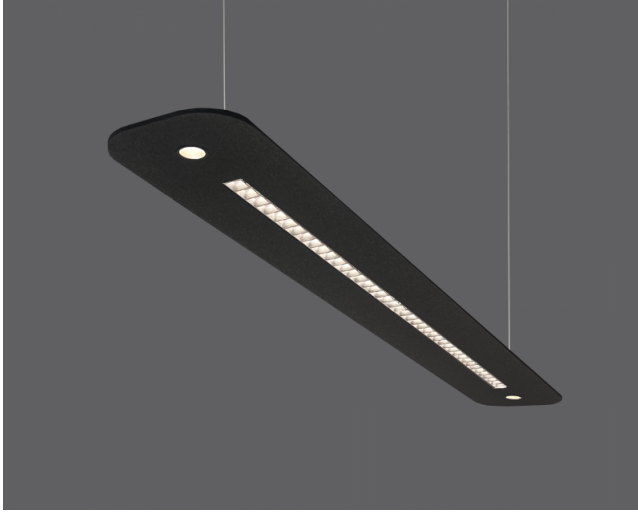

Skate-RM

Akustik Aydınlatma - STILL Serisi

Renk Seçenekleri

TEKNİK BİLGİLER

Gövde Ekstrüzyon Alüminyum Profil
Reflektör Parlama Kontrollü Optik
Boya Elektrostatik Toz Boya

OPTİK ÖZELLİKLER

Optik Simetrik
Işık Çıkış Açısı 80°
UGR Derecesi UGR ≤ 16
CRI CRI ≥ 80
Renk Bin Değeri Mc Adams ≤ 3

OPSİYONEL

- DALI
- Tunable White
- CRI > 90
- Farklı RAL Renk Seçenekleri
- Class-II Koruma Sınıfı
- 1-10V DIM
- Acil Aydınlatma Ünitesi
- 2700K ~ 6500K
- Plug-in Enerji Giriş Konnektörü
- AC-DC Besleme(MBS)