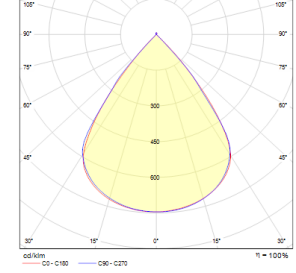

Sipariş Kodu	W	Lm	CCT	CRI	WxLxH (mm)	Kg
01183.21.30.044.N00 0.S	30W+12W	4400	3000	Ra>80	295x1640x80	5
01183.21.40.046.N00 0.S	30W+12W	4600	4000	Ra>80	295x1640x80	5