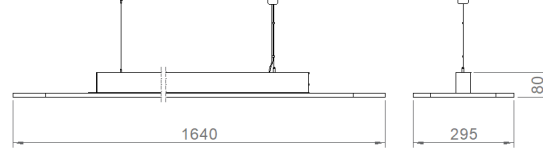

## MONTAJ

**Montaj Tipi** Sıva Üstü, Sarkıt

Sipariş Kodu	W	Lm	CCT	CRI	WxLxH (mm)	Kg
01183.21.40.036.N00 0.S	30	3600	4000	Ra>80	295x1640x80	4,5