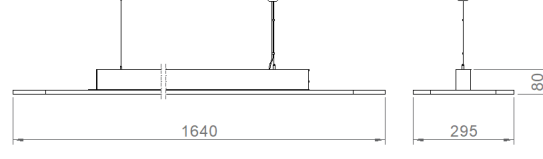

MONTAJ

Montaj Tipi Sıva Üstü, Sarkıt

Sipariş Kodu	W	Lm	CCT	CRI	WxLxH (mm)	Kg
01183.21.40.036.N00 0.S	30	3600	4000	Ra>80	295x1640x80	4,5