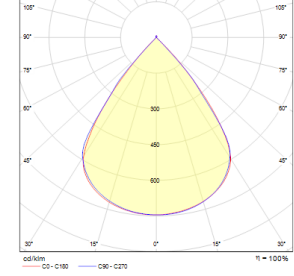

Sipariş Kodu	W	Lm	CCT	CRI	WxLxH (mm)	Kg
01183.21.40.036.N00 0.S	30	3600	4000	Ra>80	295x1640x80	4,5