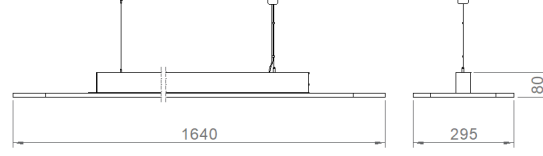

OPTİK ÖZELLİKLER

Optik Simetrik
Işık Çıkış Açısı 80°
UGR Derecesi UGR ≤ 16
CRI CRI ≥ 80
Renk Bin Değeri Mc Adams ≤ 3

ELEKTRİKSEL

Güç (W) 30W
Güç Faktörü >0.95
Işık Kaynağı SMD Mid Power LED
Kablo Halojen-Free
Giriş Voltajı 220-240V AC / 50-60 Hz
LED Sürücü Yüksek Verimli Sabit Akım Çıkışlı
Ortam Sıcaklığı -20°C / +50°C
LED Ömür L80B50 >50.000 Saat

MONTAJ

Montaj Tipi Sıva Üstü, Sarkıt

Sipariş Kodu	W	Lm	CCT	CRI	WxLxH (mm)	Kg
01183.21.30.035.N00 0.S	30	3500	3000	Ra>80	295x1640x80	4,5