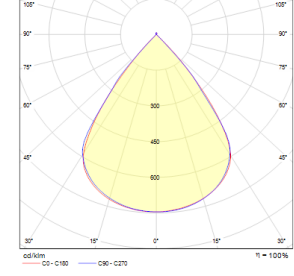

Sipariş Kodu	W	Lm	CCT	CRI	WxLxH (mm)	Kg
01183.21.30.035.N00 0.S	30	3500	3000	Ra>80	295x1640x80	4,5