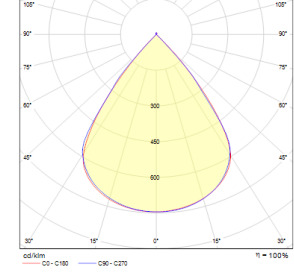

Sipariş Kodu	W	Lm	CCT	CRI	WxLxH (mm)	Kg
01183.21.30.035.N00 0.S	30	3500	3000	Ra>80	295x1640x80	4,5