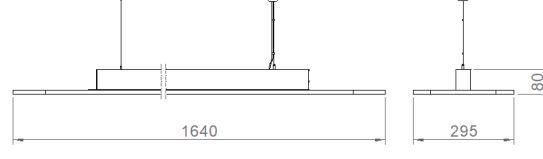

## MONTAJ

**Montaj Tipi** Sıva Üstü, Sarkıt

| Sipariş Kodu               | W  | Lm   | CCT  | CRI   | WxLxH (mm)  | Kg  |
|----------------------------|----|------|------|-------|-------------|-----|
| 01183.21.30.035.N00<br>0.S | 30 | 3500 | 3000 | Ra>80 | 295x1640x80 | 4,5 |