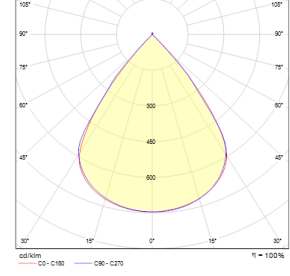

Sipariş Kodu	W	Lm	CCT	CRI	WxLxH (mm)	Kg
01183.21.30.035.N00 0.S	30	3500	3000	Ra>80	295x1640x80	4,5
01183.21.40.036.N00 0.S	30	3600	4000	Ra>80	295x1640x80	4,5