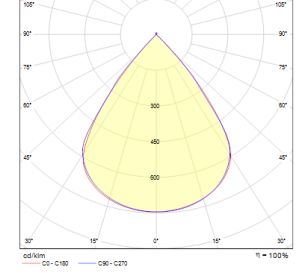

Sipariş Kodu	W	Lm	CCT	CRI	WxLxH (mm)	Kg
01183.21.30.035.N00 0.S	30	3500	3000	Ra>80	295x1640x80	4,5
01183.21.40.036.N00 0.S	30	3600	4000	Ra>80	295x1640x80	4,5