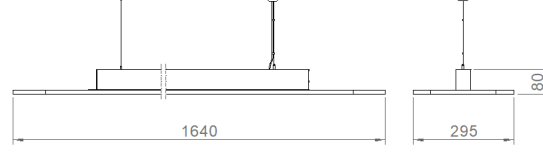

MONTAJ

Montaj Tipi Sıva Üstü, Sarkıt

Sipariş Kodu	W	Lm	CCT	CRI	WxLxH (mm)	Kg
01183.21.30.035.N00 0.S	30	3500	3000	Ra>80	295x1640x80	4,5
01183.21.40.036.N00 0.S	30	3600	4000	Ra>80	295x1640x80	4,5