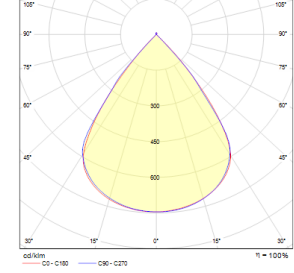

Sipariş Kodu	W	Lm	CCT	CRI	WxLxH (mm)	Kg
01183.21.30.035.N00 0.S	30	3500	3000	Ra>80	295x1640x80	4,5
01183.21.40.036.N00 0.S	30	3600	4000	Ra>80	295x1640x80	4,5