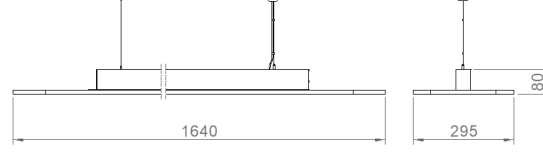

OPTİK ÖZELLİKLER

Optik Simetrik
Işık Çıkış Açısı 80°
UGR Derecesi UGR ≤ 16
CRI CRI ≥ 80
Renk Bin Değeri Mc Adams ≤ 3

ELEKTRİKSEL

Güç (W) 30W
Güç Faktörü >0.95
Işık Kaynağı SMD Mid Power LED
Kablo Halojen-Free
Giriş Voltajı 220-240V AC / 50-60 Hz
LED Sürücü Yüksek Verimli Sabit Akım Çıkışlı
Ortam Sıcaklığı -20°C / +50°C
LED Ömür L80B50 >50.000 Saat

MONTAJ

Montaj Tipi Sıva Üstü, Sarkıt

Sipariş Kodu	W	Lm	CCT	CRI	WxLxH (mm)	Kg
01183.21.30.035.N00 0.S	30	3500	3000	Ra>80	295x1640x80	4,5
01183.21.40.036.N00 0.S	30	3600	4000	Ra>80	295x1640x80	4,5