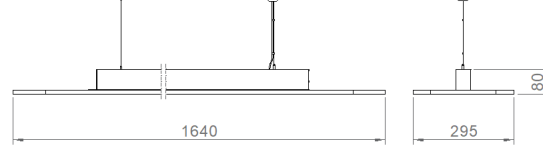

## MONTAJ

**Montaj Tipi** Sıva Üstü, Sarkıt

Sipariş Kodu	W	Lm	CCT	CRI	WxLxH (mm)	Kg
01183.21.30.035.N00 0.S	30	3500	3000	Ra>80	295x1640x80	4,5
01183.21.40.036.N00 0.S	30	3600	4000	Ra>80	295x1640x80	4,5