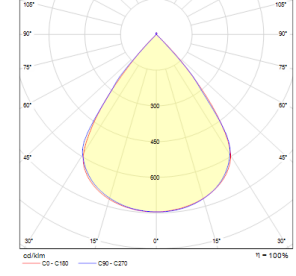

Sipariş Kodu	W	Lm	CCT	CRI	WxLxH (mm)	Kg
01183.21.30.035.N00 0.S	30	3500	3000	Ra>80	295x1640x80	4,5
01183.21.40.036.N00 0.S	30	3600	4000	Ra>80	295x1640x80	4,5