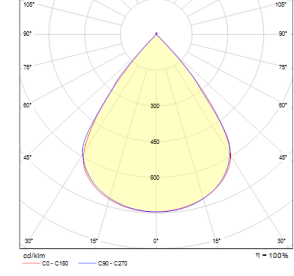

Sipariş Kodu	W	Lm	CCT	CRI	WxLxH (mm)	Kg
01183.21.30.035.N00 0.S	30	3500	3000	Ra>80	295x1640x80	4,5
01183.21.40.036.N00 0.S	30	3600	4000	Ra>80	295x1640x80	4,5