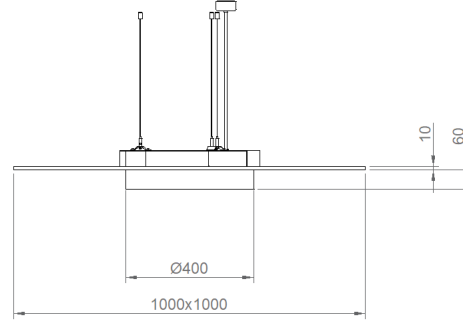

Fedora-SQ

Akustik Aydınlatma - STILL Serisi

Renk Seçenekleri

TEKNİK BİLGİLER

Gövde	Ekstrüzyon Alüminyum Profil
Gövde	Akustik Keçe
Difüzör	Geçirgen Opal Difüzör
Boya	Elektrostatik Toz Boya

OPTİK ÖZELLİKLER

Optik	Simetrik
Işık Çıkış Açısı	120°
UGR Derecesi	UGR ≤ 22
CRI	CR ≥ 80
Renk Bin Değeri	Mc Adams ≤ 3

ELEKTRİKSEL

Güç (W)	30W
Güç Faktörü	>0.95
Işık Kaynağı	SMD Mid Power LED
Kablo	Halojen-Free
Giriş Voltajı	220-240V AC / 50-60 Hz
LED Sürücü	Yüksek Verimli Sabit Akım Çıkışı
Ortam Sıcaklığı	-20°C / +50°C
LED Ömür L80B50	>50.000 Saat

OPSİYONEL

- DALI	- 1-10V DIM
- Tunable White	- Acil Aydınlatma Ünitesi
- CRI > 90	- 2700K ~ 6500K
- Farklı RAL Renk Seçenekleri	- Plug-in Connector
- Class-I Koruma Sınıfı	- AC-DC Besleme(MBS)

MONTAJ

Sipariş Kodu	W	Lm	CCT	CRI	L (mm)	Kg
03170.10.40.029	30W	2900	4000	Ra>80	1000x1000x60	0