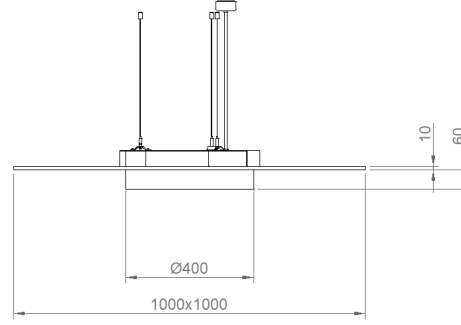

Fedora-SQ

Akustik Aydınlatma - STILL Serisi

Renk Seçenekleri

Ral 9016

Ral 9006

Ral 9005

TEKNİK BİLGİLER

Gövde	Ekstrüzyon Alüminyum Profil
Gövde	Akustik Keçe
Difüzör	Geçirgen Opal Difüzör
Boya	Elektrostatik Toz Boya

OPTİK ÖZELLİKLER

Optik	Simetrik
Işık Çıkış Açısı	120°
UGR Derecesi	UGR ≤ 22
CRI	CR ≥ 80
Renk Bin Değeri	Mc Adams ≤ 3

ELEKTRİKSEL

Güç (W)	30W
Güç Faktörü	>0.95
Işık Kaynağı	SMD Mid Power LED
Kablo	Halojen-Free
Giriş Voltajı	220-240V AC / 50-60 Hz
LED Sürücü	Yüksek Verimli Sabit Akım Çıkışı
Ortam Sıcaklığı	-20°C / +50°C
LED Ömür L80B50	>50.000 Saat

OPSİYONEL

- DALI	- 1-10V DIM
- Tunable White	- Acil Aydınlatma Ünitesi
- CRI > 90	- 2700K ~ 6500K
- Farklı RAL Renk Seçenekleri	- Plug-in Connector
- Class-I Koruma Sınıfı	- AC-DC Besleme(MBS)

MONTAJ

Sipariş Kodu	W	Lm	CCT	CRI	L (mm)	Kg
03170.10.30.029	30W	2900	3000	Ra>80	1000x1000x60	0