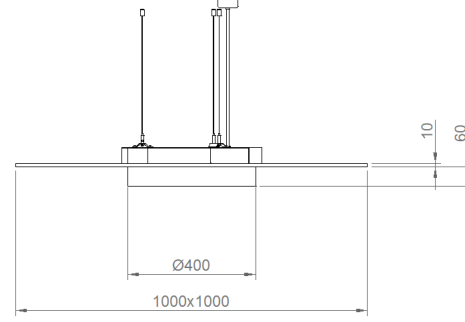

Fedora-SQ

Akustik Aydınlatma - STILL Serisi

Renk Seçenekleri

TEKNİK BİLGİLER

Gövde	Ekstrüzyon Alüminyum Profil
Gövde	Akustik Keçe
Difüzör	Geçirgen Opal Difüzör
Boya	Elektrostatik Toz Boya

OPTİK ÖZELLİKLER

Optik	Simetrik
Işık Çıkış Açısı	120°
UGR Derecesi	UGR ≤ 22
CRI	CR ≥ 80
Renk Bin Değeri	Mc Adams ≤ 3

ELEKTRİKSEL

Güç (W)	30W
Güç Faktörü	>0.95
Işık Kaynağı	SMD Mid Power LED
Kablo	Halojen-Free
Giriş Voltajı	220-240V AC / 50-60 Hz
LED Sürücü	Yüksek Verimli Sabit Akım Çıkışı
Ortam Sıcaklığı	-20°C / +50°C
LED Ömür L80B50	>50.000 Saat

OPSİYONEL

- DALI	- 1-10V DIM
- Tunable White	- Acil Aydınlatma Ünitesi
- CRI > 90	- 2700K ~ 6500K
- Farklı RAL Renk Seçenekleri	- Plug-in Connector
- Class-I Koruma Sınıfı	- AC-DC Besleme(MBS)

MONTAJ

Sipariş Kodu	W	Lm	CCT	CRI	L (mm)	Kg
03170.10.30.029	30W	2900	3000	Ra>80	1000x1000x60	0
03170.10.40.029	30W	2900	4000	Ra>80	1000x1000x60	0