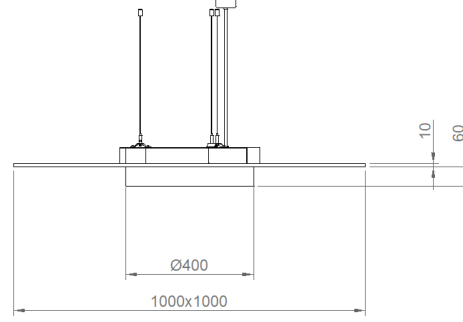

Fedora-SQ

Akustik Aydınlatma - STILL Serisi

Renk Seçenekleri

TEKNİK BİLGİLER

Gövde	Ekstrüzyon Alüminyum Profil
Gövde	Akustik Keçe
Difüzör	Geçirgen Opal Difüzör
Boya	Elektrostatik Toz Boya

OPTİK ÖZELLİKLER

Optik	Simetrik
Işık Çıkış Açısı	120°
UGR Derecesi	UGR ≤ 22
CRI	CR ≥ 80
Renk Bin Değeri	Mc Adams ≤ 3

ELEKTRİKSEL

Güç (W)	30W
Güç Faktörü	>0.95
Işık Kaynağı	SMD Mid Power LED
Kablo	Halojen-Free
Giriş Voltajı	220-240V AC / 50-60 Hz
LED Sürücü	Yüksek Verimli Sabit Akım Çıkışı
Ortam Sıcaklığı	-20°C / +50°C
LED Ömür L80B50	>50.000 Saat

OPSİYONEL

- DALI	- 1-10V DIM
- Tunable White	- Acil Aydınlatma Ünitesi
- CRI > 90	- 2700K ~ 6500K
- Farklı RAL Renk Seçenekleri	- Plug-in Connector
- Class-I Koruma Sınıfı	- AC-DC Besleme(MBS)

MONTAJ

Sipariş Kodu	W	Lm	CCT	CRI	L (mm)	Kg
03170.10.30.029	30W	2900	3000	Ra>80	1000x1000x60	
03170.10.40.029	30W	2900	4000	Ra>80	1000x1000x60