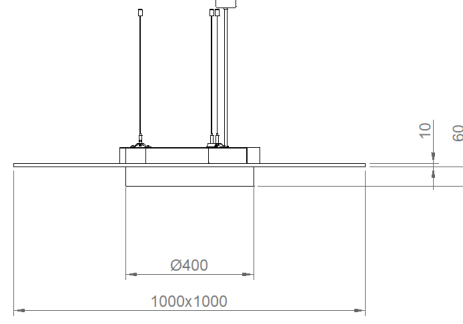

Fedora-SQ

Akustik Aydınlatma - STILL Serisi

Renk Seçenekleri

TEKNİK BİLGİLER

Gövde	Ekstrüzyon Alüminyum Profil
Gövde	Akustik Keçe
Difüzör	Geçirgen Opal Difüzör
Boya	Elektrostatik Toz Boya

OPTİK ÖZELLİKLER

Optik	Simetrik
Işık Çıkış Açısı	120°
UGR Derecesi	UGR ≤ 22
CRI	CR ≥ 80
Renk Bin Değeri	Mc Adams ≤ 3

ELEKTRİKSEL

Güç (W)	30W
Güç Faktörü	>0.95
Işık Kaynağı	SMD Mid Power LED
Kablo	Halojen-Free
Giriş Voltajı	220-240V AC / 50-60 Hz
LED Sürücü	Yüksek Verimli Sabit Akım Çıkışı
Ortam Sıcaklığı	-20°C / +50°C
LED Ömür L80B50	>50.000 Saat

OPSİYONEL

- DALI	- 1-10V DIM
- Tunable White	- Acil Aydınlatma Ünitesi
- CRI > 90	- 2700K ~ 6500K
- Farklı RAL Renk Seçenekleri	- Plug-in Connector
- Class-I Koruma Sınıfı	- AC-DC Besleme(MBS)

MONTAJ

Sipariş Kodu	W	Lm	CCT	CRI	L (mm)	Kg
03170.10.30.029	30W	2900	3000	Ra>80	1000x1000x60	0
03170.10.40.029	30W	2900	4000	Ra>80	1000x1000x60	0