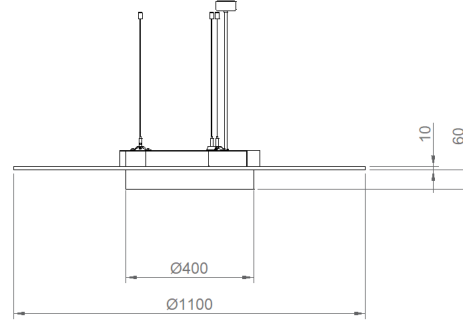

Sipariş Kodu	W	Lm	CCT	CRI	L (mm)
03170.11.40.029	30	2900	4000	Ra>80	1100x60