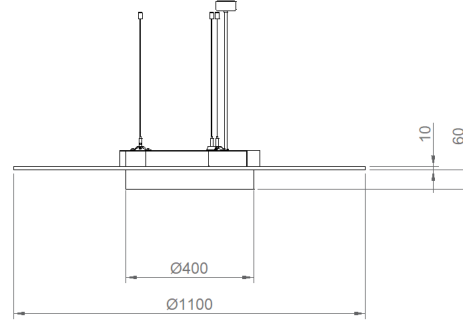

Sipariş Kodu	W	Lm	CCT	CRI	L (mm)
03170.11.30.029	30	2900	3000	Ra>80	1100x60