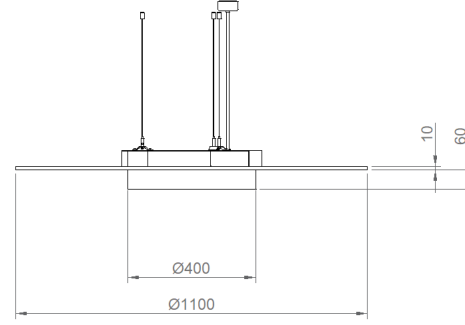

Sipariş Kodu	W	Lm	CCT	CRI	L (mm)
03170.11.30.029	30	2900	3000	Ra>80	1100x60
03170.11.40.029	30	2900	4000	Ra>80	1100x60