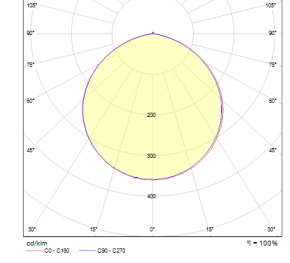

Optik	Simetrik
Işık Çıkış Açısı	110°
UGR Derecesi	UGR ≤ 22
CRI	CRI ≥ 80
Renk Bin Değeri	Mc Adams ≤ 3

ELEKTRİKSEL

Güç (W)	20W-23W
Güç Faktörü	>0.95
Işık Kaynağı	SMD Mid Power LED
Kablo	Halojen-Free
Giriş Voltajı	220-240V AC / 50-60 Hz
LED Sürücü	Yüksek Verimli Sabit Akım Çıkışı
Ortam Sıcaklığı	-20°C / +50°C
LED Ömür L80B50	>50.000 Saat

Sipariş Kodu	W	Lm	CCT	CRI	ØxH (mm)
03170.22.30.018	20	1650	3000	Ra>80	Ø225x130
03170.22.40.019	20	1750	4000	Ra>80	Ø225x130
03170.22.30.021	23	1960	3000	Ra>80	Ø225x130
03170.22.40.022	23	2080	4000	Ra>80	Ø225x130