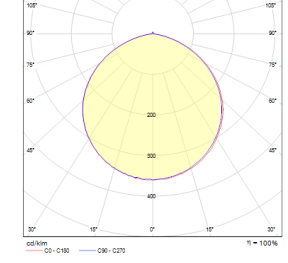

Optik	Simetrik
Işık Çıkış Açısı	110°
UGR Derecesi	UGR ≤ 22
CRI	CRI ≥ 80
Renk Bin Değeri	Mc Adams ≤ 3

ELEKTRİKSEL

Güç (W)	20W-23W
Güç Faktörü	>0.95
Işık Kaynağı	SMD Mid Power LED
Kablo	Halojen-Free
Giriş Voltajı	220-240V AC / 50-60 Hz
LED Sürücü	Yüksek Verimli Sabit Akım Çıkışı
Ortam Sıcaklığı	-20°C / +50°C
LED Ömür L80B50	>50.000 Saat

Sipariş Kodu	W	Lm	CCT	CRI	ØxH (mm)
03170.22.30.018	20	1650	3000	Ra>80	Ø225x130
03170.22.40.019	20	1750	4000	Ra>80	Ø225x130
03170.22.30.021	23	1960	3000	Ra>80	Ø225x130
03170.22.40.022	23	2080	4000	Ra>80	Ø225x130