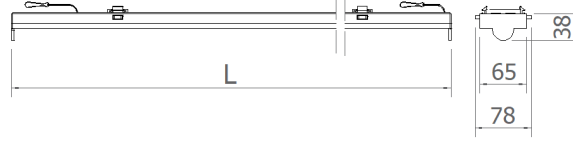

Runnel Körleme Kapağı

Kesintisiz Aydınlatma Sistemleri - Runnel

Sipariş Kodu	L (mm)
07200.000.000.006	1693

TEKNİK BİLGİLER

OPTİK ÖZELLİKLER

ELEKTRİKSEL

OPSİYONEL

MONTAJ

Montaj Tipi Sıva Üstü, Sarkıt