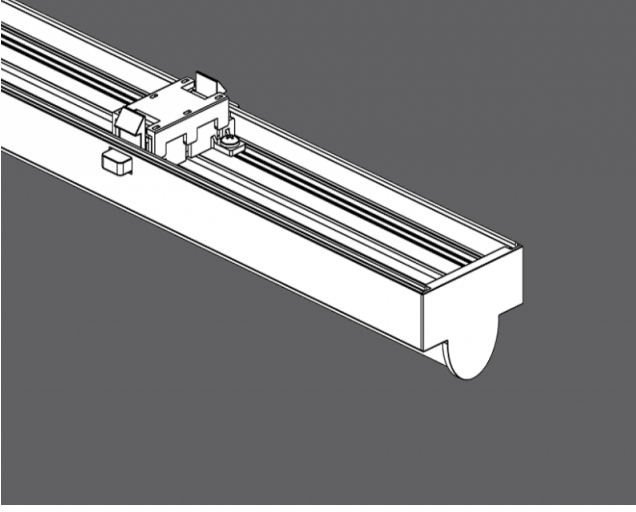

Runnel Körleme Kapağı

Kesintisiz Aydınlatma Sistemleri - Runnel

Sipariş Kodu	L (mm)
07200.000.000.006	1693

TEKNİK BİLGİLER

OPTİK ÖZELLİKLER

ELEKTRİKSEL

OPSİYONEL

MONTAJ

Montaj Tipi Sıva Üstü, Sarkıt