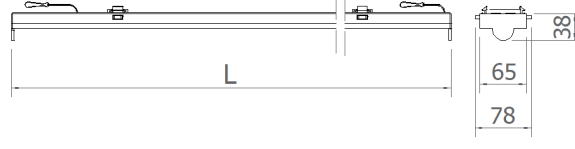

Runnel Körleme Kapağı

Kesintisiz Aydınlatma Sistemleri - Runnel

Sipariş Kodu	L (mm)
07200.000.000.005	1413

TEKNİK BİLGİLER

OPTİK ÖZELLİKLER

ELEKTRİKSEL

OPSİYONEL

MONTAJ

Montaj Tipi Sıva Üstü, Sarkıt