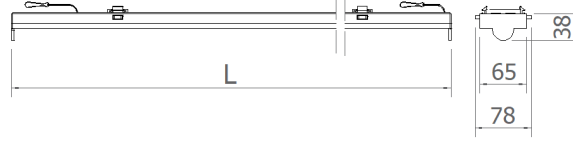

Runnel Körleme Kapağı

Kesintisiz Aydınlatma Sistemleri - Runnel

Sipariş Kodu	L (mm)
07200.000.000.004	1133

TEKNİK BİLGİLER

OPTİK ÖZELLİKLER

ELEKTRİKSEL

OPSİYONEL

MONTAJ

Montaj Tipi Sıva Üstü, Sarkıt