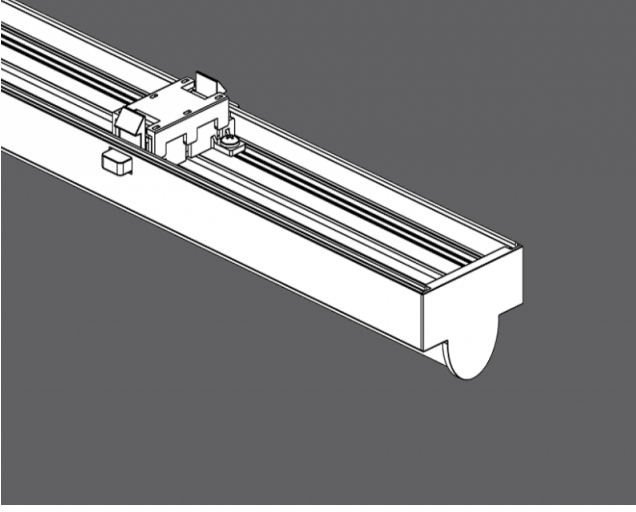

Runnel Körleme Kapağı

Kesintisiz Aydınlatma Sistemleri - Runnel

Sipariş Kodu	L (mm)
07200.000.000.004	1133

TEKNİK BİLGİLER

OPTİK ÖZELLİKLER

ELEKTRİKSEL

OPSİYONEL

MONTAJ

Montaj Tipi Sıva Üstü, Sarkıt