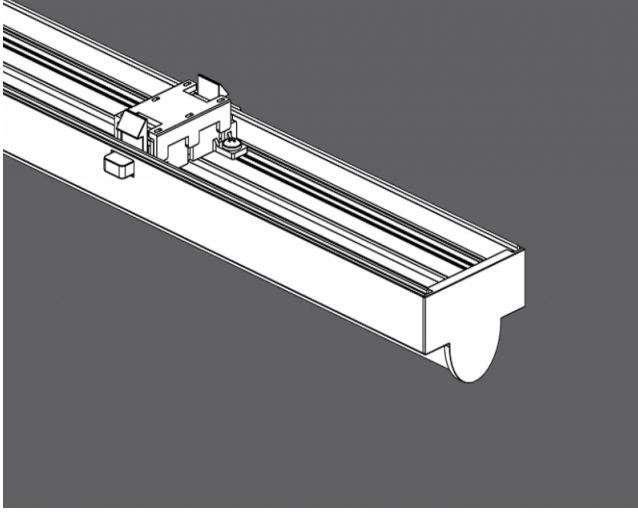

Runnel Körleme Kapağı

Kesintisiz Aydınlatma Sistemleri - Runnel

Sipariş Kodu	L (mm)
07200.000.000.004	1133
07200.000.000.005	1413
07200.000.000.006	1693

TEKNİK BİLGİLER

OPTİK ÖZELLİKLER

ELEKTRİKSEL

OPSİYONEL

MONTAJ

Montaj Tipi Sıva Üstü, Sarkıt