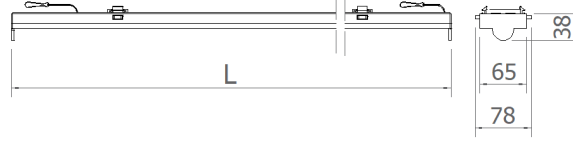

# Runnel Körleme Kapağı

Kesintisiz Aydınlatma Sistemleri - Runnel

Sipariş Kodu	L (mm)
07200.000.000.004	1133
07200.000.000.005	1413
07200.000.000.006	1693