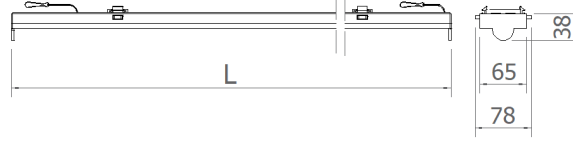

Runnel Körleme Kapağı

Kesintisiz Aydınlatma Sistemleri - Runnel

Sipariş Kodu	L (mm)
07200.000.000.004	1133
07200.000.000.005	1413
07200.000.000.006	1693

TEKNİK BİLGİLER

OPTİK ÖZELLİKLER

ELEKTRİKSEL

OPSİYONEL

MONTAJ

Montaj Tipi Sıva Üstü, Sarkıt