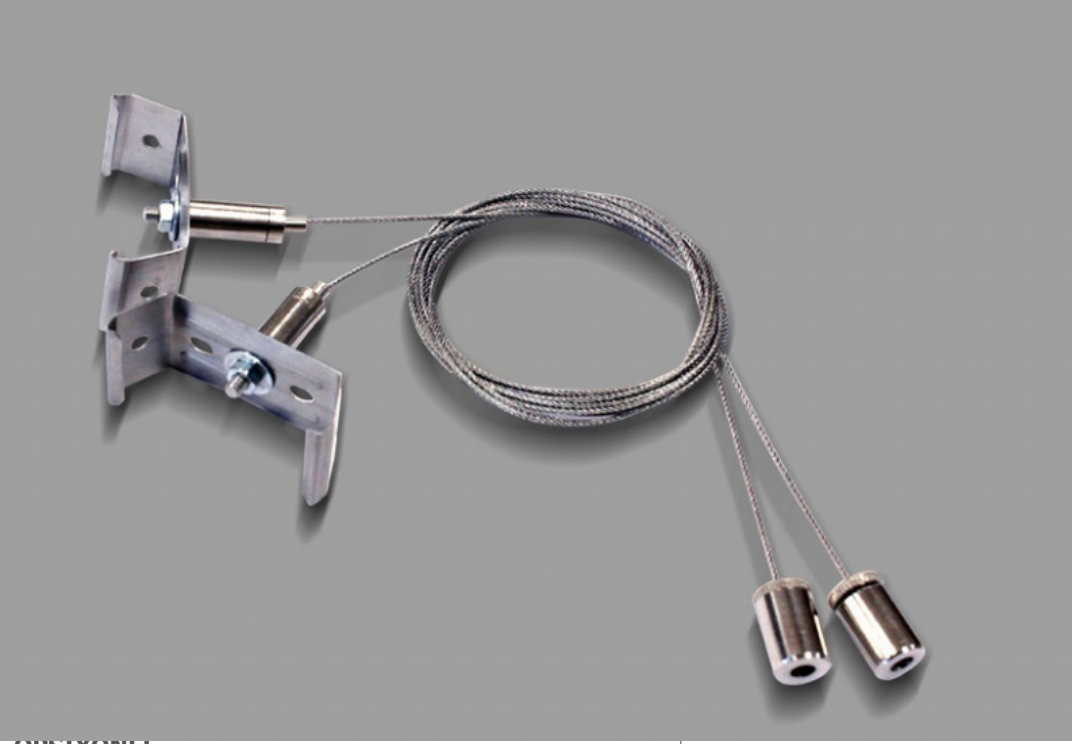

Aksesuarlar

Kesintisiz Aydınlatma Sistemleri - Contin

PC Bitim Kapak- Contin

Çelik Sarkıt Takımı - 1,5m
KOD: 72431

OPSIYONEL

MONTAJ