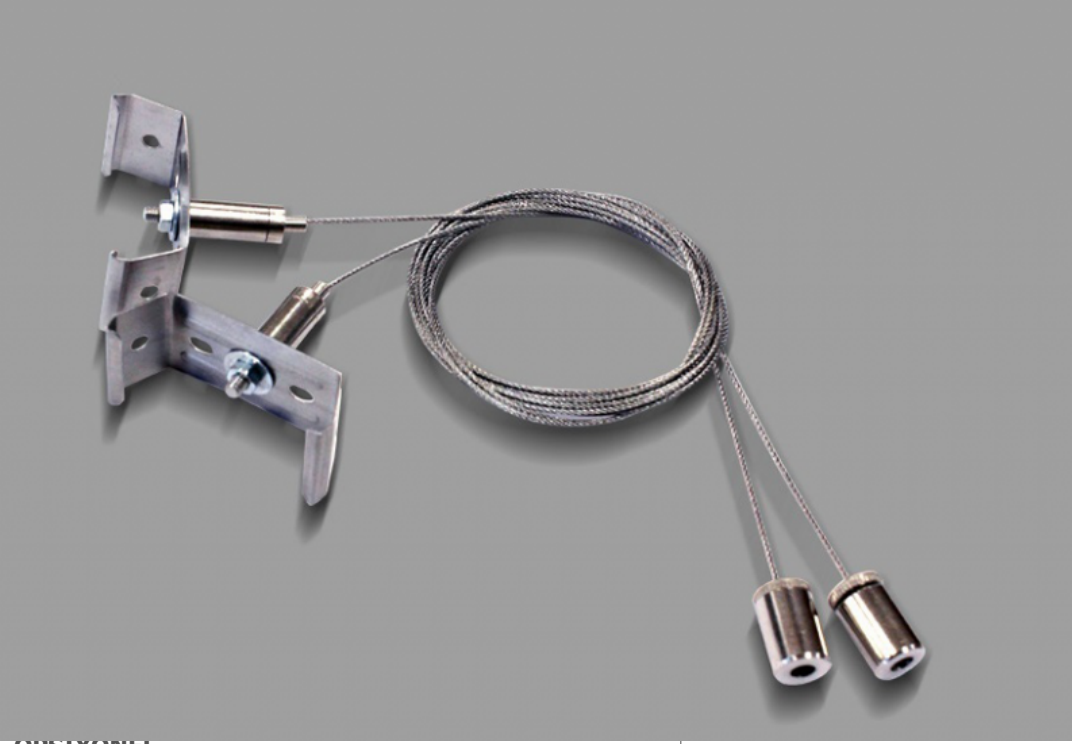

# Aksesuarlar

Kesintisiz Aydınlatma Sistemleri - Contin

PC Bitim Kapak- Contin

Çelik Sarkıt Takımı - 1,5m

KOD: 72431

OPSIYONEL

MONTAJ