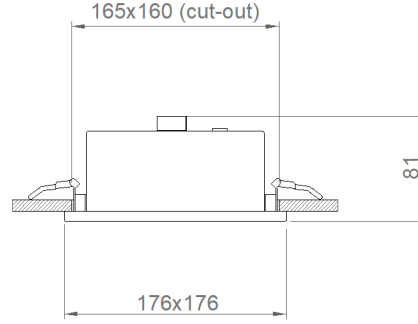

MONTAJ

Montaj Tipi	Sıva Altı
Montaj Aparatı	Çelik Yay

Sipariş Kodu	W	Lm	CCT	CRI	WxLxH (mm)	Tavan Kesim Ölç (mm)	Kg
05247.22.40.016	13	1200	4000	Ra>80	175x175x81	165x160	0,6