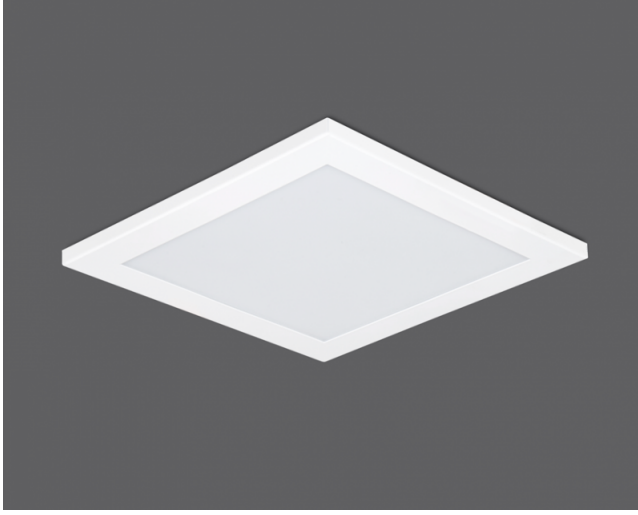

Canvas

İç Aydınlatma - Downlight Aydınlatma

Renk Seçenekleri

TEKNİK BİLGİLER

Gövde	Metal Sac
Çerçeve	Metal Sac
Difüzör	Yüksek Işık Geçirgenlikli Opal
Boya	Elektrostatik Toz Boya

OPTİK ÖZELLİKLER

Optik	Simetrik
Işık Çıkış Açısı	110°
UGR Derecesi	UGR ≤ 22
CRI	CRI ≥ 80
Renk Bin Değeri	Mc Adams ≤ 3