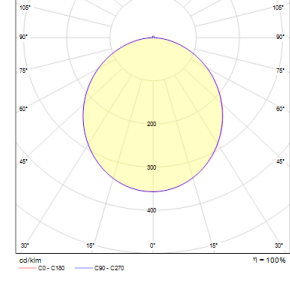

Canvas

İç Aydınlatma - Downlight Aydınlatma

Renk Seçenekleri

TEKNİK BİLGİLER

Gövde	Metal Sac
Çerçeve	Metal Sac
Difüzör	Yüksek Işık Geçirgenlikli Opal
Boya	Elektrostatik Toz Boya

OPTİK ÖZELLİKLER

Optik	Simetrik
Işık Çıkış Açısı	110°
UGR Derecesi	UGR ≤ 22
CRI	CRI ≥ 80
Renk Bin Değeri	Mc Adams ≤ 3

ELEKTRİKSEL

Güç (W)	13-18W
Güç Faktörü	>0.95
Işık Kaynağı	SMD Mid Power LED
Kablo	Halojen-Free
Giriş Voltajı	220-240V AC / 50-60 Hz
LED Sürücü	Yüksek Verimli Sabit Akım Çıkışı
Ortam Sıcaklığı	-20°C / +50°C
LED Ömür L80B50	>50.000 Saat

OPSİYONEL

- DALI	- 1-10V DIM
- Tunable White	- Acil Aydınlatma Ünitesi
- Mikroprizmatik Difüzör (UGR < 19)	- CRI > 90
- 2700K ~ 6500K	- Farklı RAL Renk Seçenekleri
- Plug-in Connector	- Class-I Koruma Sınıfı
- PIR Sensör	- AC-DC Besleme(MBS)

MONTAJ

Montaj Tipi	Sıva Altı
Montaj Aparatı	Çelik Yay

Sipariş Kodu	W	Lm	CCT	CRI	WxLxH (mm)	Tavan Kesim Ölç (mm)	Kg
05247.22.40.016	13	1200	4000	Ra>80	175x175x81	165x160	0,6