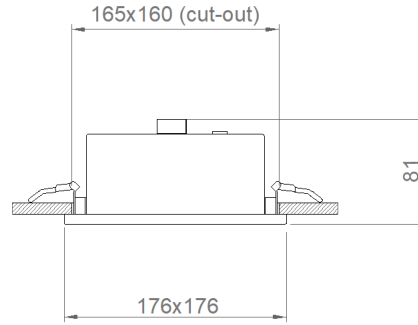

MONTAJ

Montaj Tipi	Sıva Altı
Montaj Aparatı	Çelik Yay

Sipariş Kodu	W	Lm	CCT	CRI	WxLxH (mm)	Tavan Kesim Ölç (mm)	Kg
05247.22.30.015	13	1120	3000	Ra>80	175x175x81	165x160	0,6