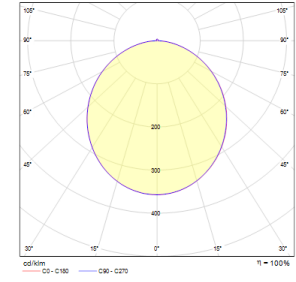

Canvas

İç Aydınlatma - Downlight Aydınlatma

Renk Seçenekleri

TEKNİK BİLGİLER

Gövde	Metal Sac
Çerçeve	Metal Sac
Difüzör	Yüksek Işık Geçirgenlikli Opal
Boya	Elektrostatik Toz Boya

OPTİK ÖZELLİKLER

Optik	Simetrik
Işık Çıkış Açısı	110°
UGR Derecesi	UGR ≤ 22
CRI	CRI ≥ 80
Renk Bin Değeri	Mc Adams ≤ 3

ELEKTRİKSEL

Güç (W)	13-18W
Güç Faktörü	>0.95
Işık Kaynağı	SMD Mid Power LED
Kablo	Halojen-Free
Giriş Voltajı	220-240V AC / 50-60 Hz
LED Sürücü	Yüksek Verimli Sabit Akım Çıkışı
Ortam Sıcaklığı	-20°C / +50°C
LED Ömür L80B50	>50.000 Saat

OPSİYONEL

- DALI	- 1-10V DIM
- Tunable White	- Acil Aydınlatma Ünitesi
- Mikroprizmatik Difüzör (UGR < 19)	- CRI > 90
- 2700K ~ 6500K	- Farklı RAL Renk Seçenekleri
- Plug-in Connector	- Class-I Koruma Sınıfı
- PIR Sensör	- AC-DC Besleme(MBS)

MONTAJ

Montaj Tipi	Sıva Altı
Montaj Aparatı	Çelik Yay

Sipariş Kodu	W	Lm	CCT	CRI	WxLxH (mm)	Tavan Kesim Ölç (mm)	Kg
05247.22.30.015	13	1120	3000	Ra>80	175x175x81	165x160	0,6