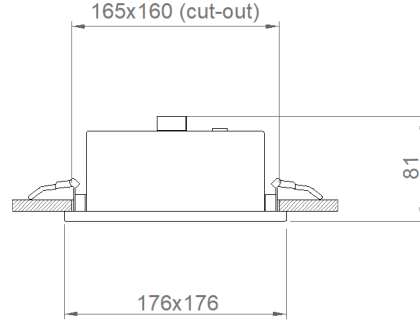

Canvas

İç Aydınlatma - Downlight Aydınlatma

Renk Seçenekleri

TEKNİK BİLGİLER

Gövde	Metal Sac
Çerçeve	Metal Sac
Difüzör	Yüksek Işık Geçirgenlikli Opal
Boya	Elektrostatik Toz Boya

OPTİK ÖZELLİKLER

Optik	Simetrik
Işık Çıkış Açısı	110°
UGR Derecesi	UGR ≤ 22
CRI	CRI ≥ 80
Renk Bin Değeri	Mc Adams ≤ 3

ELEKTRİKSEL

Güç (W)	13-18W
Güç Faktörü	>0.95
Işık Kaynağı	SMD Mid Power LED
Kablo	Halojen-Free
Giriş Voltajı	220-240V AC / 50-60 Hz
LED Sürücü	Yüksek Verimli Sabit Akım Çıkışı
Ortam Sıcaklığı	-20°C / +50°C
LED Ömür L80B50	>50.000 Saat

OPSİYONEL

- DALI	- 1-10V DIM
- Tunable White	- Acil Aydınlatma Ünitesi
- Mikroprizmatik Difüzör (UGR < 19)	- CRI > 90
- 2700K ~ 6500K	- Farklı RAL Renk Seçenekleri
- Plug-in Connector	- Class-I Koruma Sınıfı
- PIR Sensör	- AC-DC Besleme(MBS)

MONTAJ

Montaj Tipi	Sıva Altı
Montaj Aparatı	Çelik Yay

Sipariş Kodu	W	Lm	CCT	CRI	WxLxH (mm)	Tavan Kesim Ölç (mm)	Kg
05247.22.30.015	13	1120	3000	Ra>80	175x175x81	165x160	0,6
05247.22.40.016	13	1200	4000	Ra>80	175x175x81	165x160	0,6
05247.22.30.021	18	1850	3000	Ra>80	175x175x81	165x160	0,6
05247.22.40.022	18	1920	4000	Ra>80	175x175x81	165x160	0,6