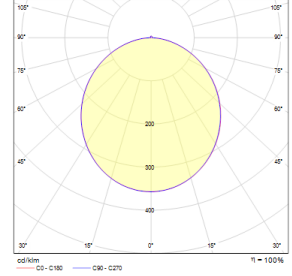

Canvas

İç Aydınlatma - Downlight Aydınlatma

Renk Seçenekleri

TEKNİK BİLGİLER

Gövde	Metal Sac
Çerçeve	Metal Sac
Difüzör	Yüksek Işık Geçirgenlikli Opal
Boya	Elektrostatik Toz Boya

OPTİK ÖZELLİKLER

Optik	Simetrik
Işık Çıkış Açısı	110°
UGR Derecesi	UGR ≤ 22
CRI	CRI ≥ 80
Renk Bin Değeri	Mc Adams ≤ 3

ELEKTRİKSEL

Güç (W)	13-18W
Güç Faktörü	>0.95
Işık Kaynağı	SMD Mid Power LED
Kablo	Halojen-Free
Giriş Voltajı	220-240V AC / 50-60 Hz
LED Sürücü	Yüksek Verimli Sabit Akım Çıkışı
Ortam Sıcaklığı	-20°C / +50°C
LED Ömür L80B50	>50.000 Saat

OPSİYONEL

- DALI	- 1-10V DIM
- Tunable White	- Acil Aydınlatma Ünitesi
- Mikroprizmatik Difüzör (UGR < 19)	- CRI > 90
- 2700K ~ 6500K	- Farklı RAL Renk Seçenekleri
- Plug-in Connector	- Class-I Koruma Sınıfı
- PIR Sensör	- AC-DC Besleme(MBS)

MONTAJ

Montaj Tipi	Sıva Altı
Montaj Aparatı	Çelik Yay

Sipariş Kodu	W	Lm	CCT	CRI	WxLxH (mm)	Tavan Kesim Ölç (mm)	Kg
05247.22.30.015	13	1120	3000	Ra>80	175x175x81	165x160	0,6
05247.22.40.016	13	1200	4000	Ra>80	175x175x81	165x160	0,6
05247.22.30.021	18	1850	3000	Ra>80	175x175x81	165x160	0,6
05247.22.40.022	18	1920	4000	Ra>80	175x175x81	165x160	0,6