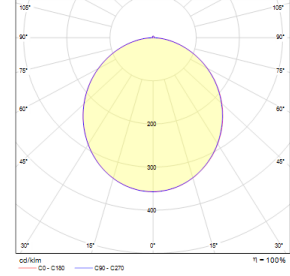

Canvas

İç Aydınlatma - Downlight Aydınlatma

Renk Seçenekleri

TEKNİK BİLGİLER

Gövde	Metal Sac
Çerçeve	Metal Sac
Difüzör	Yüksek Işık Geçirgenlikli Opal
Boya	Elektrostatik Toz Boya

OPTİK ÖZELLİKLER

Optik	Simetrik
Işık Çıkış Açısı	110°
UGR Derecesi	UGR ≤ 22
CRI	CRI ≥ 80
Renk Bin Değeri	Mc Adams ≤ 3

ELEKTRİKSEL

Güç (W)	13-18W
Güç Faktörü	>0.95
Işık Kaynağı	SMD Mid Power LED
Kablo	Halojen-Free
Giriş Voltajı	220-240V AC / 50-60 Hz
LED Sürücü	Yüksek Verimli Sabit Akım Çıkışı
Ortam Sıcaklığı	-20°C / +50°C
LED Ömür L80B50	>50.000 Saat

OPSİYONEL

- DALI	- 1-10V DIM
- Tunable White	- Acil Aydınlatma Ünitesi
- Mikroprizmatik Difüzör (UGR < 19)	- CRI > 90
- 2700K ~ 6500K	- Farklı RAL Renk Seçenekleri
- Plug-in Connector	- Class-I Koruma Sınıfı
- PIR Sensör	- AC-DC Besleme(MBS)

MONTAJ

Montaj Tipi	Sıva Altı
Montaj Aparatı	Çelik Yay

Sipariş Kodu	W	Lm	CCT	CRI	WxLxH (mm)	Tavan Kesim Ölç (mm)	Kg
05247.22.30.015	13	1120	3000	Ra>80	175x175x81	165x160	0,6
05247.22.40.016	13	1200	4000	Ra>80	175x175x81	165x160	0,6
05247.22.30.021	18	1850	3000	Ra>80	175x175x81	165x160	0,6
05247.22.40.022	18	1920	4000	Ra>80	175x175x81	165x160	0,6