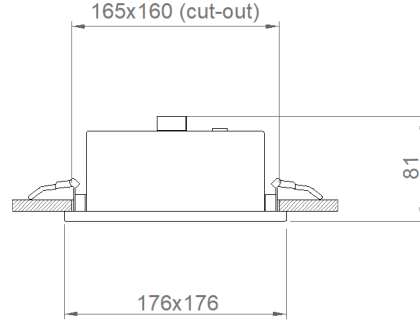

MONTAJ

Montaj Tipi	Sıva Altı
Montaj Aparatı	Çelik Yay

Sipariş Kodu	W	Lm	CCT	CRI	WxLxH (mm)	Tavan Kesim Ölç (mm)	Kg
05247.22.30.015	13	1120	3000	Ra>80	175x175x81	165x160	0,6
05247.22.40.016	13	1200	4000	Ra>80	175x175x81	165x160	0,6
05247.22.30.021	18	1850	3000	Ra>80	175x175x81	165x160	0,6
05247.22.40.022	18	1920	4000	Ra>80	175x175x81	165x160	0,6