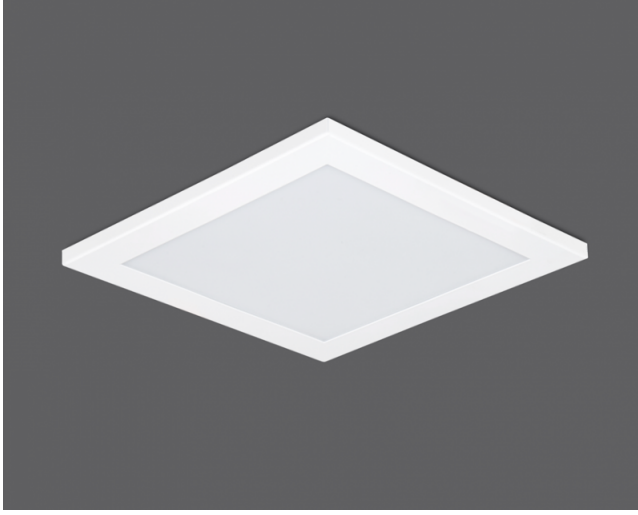

# Canvas

İç Aydınlatma - Downlight Aydınlatma

Renk Seçenekleri

## TEKNİK BİLGİLER

<b>Gövde</b>	Metal Sac
<b>Çerçeve</b>	Metal Sac
<b>Difüzör</b>	Yüksek Işık Geçirgenlikli Opal
<b>Boya</b>	Elektrostatik Toz Boya