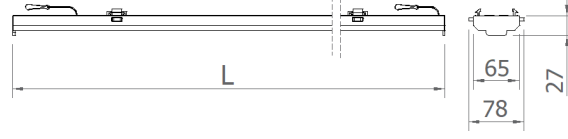

Contin Körleme Kapağı

Kesintisiz Aydınlatma Sistemleri - Contin

Sipariş Kodu	L (mm)
07200.000.000.003	1693

TEKNİK BİLGİLER

OPTİK ÖZELLİKLER

ELEKTRİKSEL

OPSİYONEL

MONTAJ

Montaj Tipi Sıva Üstü, Sarkıt