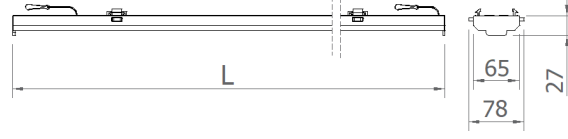

Contin Körleme Kapağı

Kesintisiz Aydınlatma Sistemleri - Contin

Sipariş Kodu	L (mm)
07200.000.000.001	1133
07200.000.000.002	1413
07200.000.000.003	1693

TEKNİK BİLGİLER

OPTİK ÖZELLİKLER

ELEKTRİKSEL

OPSİYONEL

MONTAJ

Montaj Tipi Sıva Üstü, Sarkıt