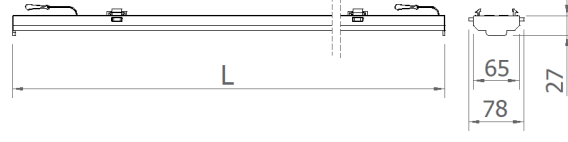

Contin Körleme Kapağı

Kesintisiz Aydınlatma Sistemleri - Contin

Sipariş Kodu	L (mm)
07200.000.000.001	1133
07200.000.000.002	1413
07200.000.000.003	1693

TEKNİK BİLGİLER

OPTİK ÖZELLİKLER

ELEKTRİKSEL

OPSİYONEL

MONTAJ

Montaj Tipi Sıva Üstü, Sarkıt