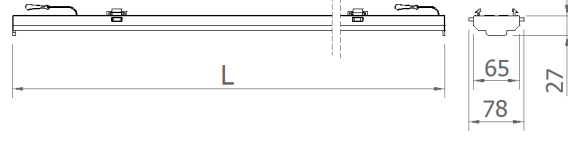

# Contin Körleme Kapağı

Kesintisiz Aydınlatma Sistemleri - Contin

Sipariş Kodu	L (mm)
07200.000.000.001	1133
07200.000.000.002	1413
07200.000.000.003	1693