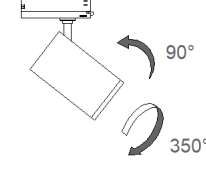

## MONTAJ

**Montaj Tipi** Ray Soket

Sipariş Kodu	W	Açı	Lm	CCT	CRI	ØxH (mm)	Kg
05638.80.30.018	17	18°	2070	3000	Ra>80	Ø90x146x80	0,74
05638.80.40.020	17	18°	2130	4000	Ra>80	Ø90x146x80	0,74
05638.80.30.018	17	24°	1970	3000	Ra>80	Ø90x146x80	0,74
05638.80.40.020	17	24°	2070	4000	Ra>80	Ø90x146x80	0,74
05638.80.30.018	17	38°	1740	3000	Ra>80	Ø90x146x80	0,74
05638.80.40.020	17	38°	1800	4000	Ra>80	Ø90x146x80	0,74
05638.80.30.028	28	18°	2950	3000	Ra>80	Ø90x146x80	0,74
05638.80.40.030	28	18°	3240	4000	Ra>80	Ø90x146x80	0,74
05638.80.30.028	28	24°	2850	3000	Ra>80	Ø90x146x80	0,74
05638.80.40.030	28	24°	3000	4000	Ra>80	Ø90x146x80	0,74
05638.80.30.028	28	38°	2950	3000	Ra>80	Ø90x146x80	0,74
05638.80.40.030	28	38°	3110	4000	Ra>80	Ø90x146x80	0,74