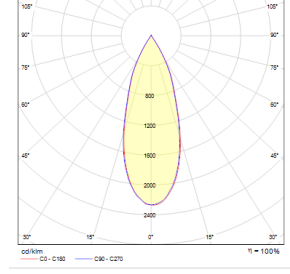

Sipariş Kodu	W	Açı	Lm	CCT	CRI	ØxH (mm)	Kg
05638.80.30.018	17	18°	2070	3000	Ra>80	Ø90x146x80	0,74
05638.80.40.020	17	18°	2130	4000	Ra>80	Ø90x146x80	0,74
05638.80.30.018	17	24°	1970	3000	Ra>80	Ø90x146x80	0,74
05638.80.40.020	17	24°	2070	4000	Ra>80	Ø90x146x80	0,74
05638.80.30.018	17	38°	1740	3000	Ra>80	Ø90x146x80	0,74
05638.80.40.020	17	38°	1800	4000	Ra>80	Ø90x146x80	0,74
05638.80.30.028	28	18°	2950	3000	Ra>80	Ø90x146x80	0,74
05638.80.40.030	28	18°	3240	4000	Ra>80	Ø90x146x80	0,74
05638.80.30.028	28	24°	2850	3000	Ra>80	Ø90x146x80	0,74
05638.80.40.030	28	24°	3000	4000	Ra>80	Ø90x146x80	0,74
05638.80.30.028	28	38°	2950	3000	Ra>80	Ø90x146x80	0,74
05638.80.40.030	28	38°	3110	4000	Ra>80	Ø90x146x80	0,74