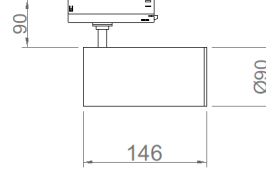

## MONTAJ

**Montaj Tipi** Ray Soket

Sipariş Kodu	W	Açı	Lm	CCT	CRI	ØxH (mm)	Kg
05638.80.30.018	17	18°	2070	3000	Ra>80	Ø90x146x80	0,74
05638.80.40.020	17	18°	2130	4000	Ra>80	Ø90x146x80	0,74
05638.80.30.018	17	24°	1970	3000	Ra>80	Ø90x146x80	0,74
05638.80.40.020	17	24°	2070	4000	Ra>80	Ø90x146x80	0,74
05638.80.30.018	17	38°	1740	3000	Ra>80	Ø90x146x80	0,74
05638.80.40.020	17	38°	1800	4000	Ra>80	Ø90x146x80	0,74
05638.80.30.028	28	18°	2950	3000	Ra>80	Ø90x146x80	0,74
05638.80.40.030	28	18°	3240	4000	Ra>80	Ø90x146x80	0,74
05638.80.30.028	28	24°	2850	3000	Ra>80	Ø90x146x80	0,74
05638.80.40.030	28	24°	3000	4000	Ra>80	Ø90x146x80	0,74
05638.80.30.028	28	38°	2950	3000	Ra>80	Ø90x146x80	0,74
05638.80.40.030	28	38°	3110	4000	Ra>80	Ø90x146x80	0,74