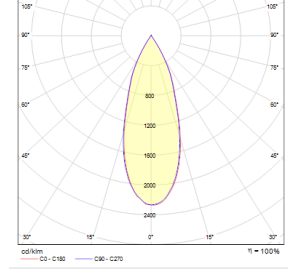

Sipariş Kodu	W	Açı	Lm	CCT	CRI	ØxH (mm)	Kg
05638.80.30.018	17	18°	2070	3000	Ra>80	Ø90x146x80	0,74
05638.80.40.020	17	18°	2130	4000	Ra>80	Ø90x146x80	0,74
05638.80.30.018	17	24°	1970	3000	Ra>80	Ø90x146x80	0,74
05638.80.40.020	17	24°	2070	4000	Ra>80	Ø90x146x80	0,74
05638.80.30.018	17	38°	1740	3000	Ra>80	Ø90x146x80	0,74
05638.80.40.020	17	38°	1800	4000	Ra>80	Ø90x146x80	0,74
05638.80.30.028	28	18°	2950	3000	Ra>80	Ø90x146x80	0,74
05638.80.40.030	28	18°	3240	4000	Ra>80	Ø90x146x80	0,74
05638.80.30.028	28	24°	2850	3000	Ra>80	Ø90x146x80	0,74
05638.80.40.030	28	24°	3000	4000	Ra>80	Ø90x146x80	0,74
05638.80.30.028	28	38°	2950	3000	Ra>80	Ø90x146x80	0,74
05638.80.40.030	28	38°	3110	4000	Ra>80	Ø90x146x80	0,74