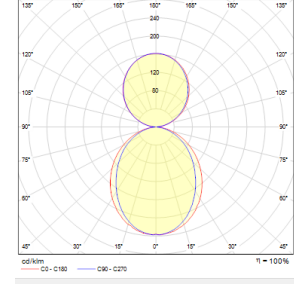

Sipariş Kodu	W	Lm	CCT	CRI	Direkt	Endirekt	L (mm)	Yanma Şekli	Kg
01180.49.30.055	51	5424	3000	Ra>80	60%	40%	1135	Çift Kontrol	2,6
01180.49.40.057	51	5750	4000	Ra>80	60%	40%	1135	Çift Kontrol	2,6
01180.49.30.070	65	6926	3000	Ra>80	60%	40%	1415	Çift Kontrol	3,2
01180.49.40.072	65	7291	4000	Ra>80	60%	45%	1415	Çift Kontrol	3,2
01180.49.30.085	78	8305	3000	Ra>80	60%	40%	1695	Çift Kontrol	3,9
01180.49.40.087	78	8742	4000	Ra>80	60%	40%	1695	Çift Kontrol	3,9
01180.49.30.055	51	5424	3000	Ra>80	60%	40%	1135	Tek Kontrol	2,6
01180.49.40.057	51	5750	4000	Ra>80	60%	40%	1135	Tek Kontrol	2,6
01180.49.30.070	65	6926	3000	Ra>80	60%	40%	1415	Tek Kontrol	3,2
01180.49.40.072	65	7291	4000	Ra>80	60%	40%	1415	Tek Kontrol	3,2
01180.49.30.085	78	8305	3000	Ra>80	60%	40%	1695	Tek Kontrol	3,9
01180.49.40.087	78	8742	4000	Ra>80	60%	40%	1695	Tek Kontrol	3,9