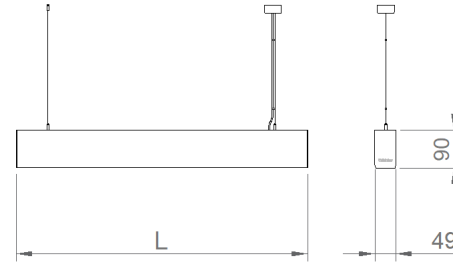

OPTİK ÖZELLİKLER

Optik	Direk - Endirek
Işık Çıkış Açısı	120°
UGR Derecesi	UGR ≤ 22
CRI	CRI ≥ 80
Renk Bin Değeri	Mc Adams ≤ 3

ELEKTRİKSEL

Güç (W)	51W-78W
Güç Faktörü	>0.95
Işık Kaynağı	SMD Mid Power LED
Kablo	Halojen-Free
Giriş Voltajı	220-240V AC / 50-60 Hz
LED Sürücü	Yüksek Verimli Sabit Akım Çıkışlı
Ortam Sıcaklığı	-20°C / +50°C
LED Ömür L80B50	>50.000 Saat

MONTAJ

Montaj Tipi	Sarkıt
Montaj Aparatı	Yüksekliği Ayarlanabilir Çelik Tel

Sipariş Kodu	W	Lm	CCT	CRI	Direkt	Endirekt	L (mm)	Yanma Şekli	Kg
01180.49.30.055	51	5424	3000	Ra>80	60%	40%	1135	Çift Kontrol	2,6
01180.49.40.057	51	5750	4000	Ra>80	60%	40%	1135	Çift Kontrol	2,6
01180.49.30.070	65	6926	3000	Ra>80	60%	40%	1415	Çift Kontrol	3,2
01180.49.40.072	65	7291	4000	Ra>80	60%	45%	1415	Çift Kontrol	3,2
01180.49.30.085	78	8305	3000	Ra>80	60%	40%	1695	Çift Kontrol	3,9
01180.49.40.087	78	8742	4000	Ra>80	60%	40%	1695	Çift Kontrol	3,9
01180.49.30.055	51	5424	3000	Ra>80	60%	40%	1135	Tek Kontrol	2,6
01180.49.40.057	51	5750	4000	Ra>80	60%	40%	1135	Tek Kontrol	2,6
01180.49.30.070	65	6926	3000	Ra>80	60%	40%	1415	Tek Kontrol	3,2
01180.49.40.072	65	7291	4000	Ra>80	60%	40%	1415	Tek Kontrol	3,2
01180.49.30.085	78	8305	3000	Ra>80	60%	40%	1695	Tek Kontrol	3,9
01180.49.40.087	78	8742	4000	Ra>80	60%	40%	1695	Tek Kontrol	3,9