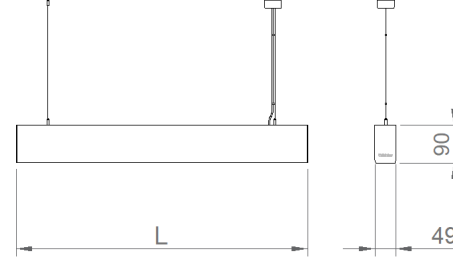

Gövde	Ekstrüzyon Alüminyum Profil
Yan Kapak	Alüminyum Enjeksiyon
Difüzör	Yüksek Işık Geçirgenliğine Sahip Opal Difüzör
Boya	Elektrostatik Toz Boya
Boyutlar(mm)	48(W) x 90(H)

OPTİK ÖZELLİKLER

Optik	Direk - Endirek
Işık Çıkış Açısı	120°
UGR Derecesi	UGR ≤ 22
CRI	CRI ≥ 80
Renk Bin Değeri	Mc Adams ≤ 3

MONTAJ

Montaj Tipi	Sarkıt
Montaj Aparatı	Yüksekliği Ayarlanabilir Çelik Tel

Sipariş Kodu	W	Lm	CCT	CRI	Direkt	Endirekt	L (mm)	Yanma Şekli	Kg
01180.49.30.055	51	5424	3000	Ra>80	55%	45%	1150	Çift Kontrol	2,6
01180.49.40.057	51	5750	4000	Ra>80	55%	45%	1150	Çift Kontrol	2,6
01180.49.30.070	65	6926	3000	Ra>80	55%	45%	1430	Çift Kontrol	3,2
01180.49.40.072	65	7291	4000	Ra>80	55%	45%	1430	Çift Kontrol	3,2
01180.49.30.085	78	8305	3000	Ra>80	55%	45%	1710	Çift Kontrol	3,9
01180.49.40.087	78	8742	4000	Ra>80	55%	45%	1710	Çift Kontrol	3,9
01180.49.30.055	51	5424	3000	Ra>80	55%	45%	1150	Tek Kontrol	2,6
01180.49.40.057	51	5750	4000	Ra>80	55%	45%	1150	Tek Kontrol	2,6
01180.49.30.070	65	6926	3000	Ra>80	55%	45%	1430	Tek Kontrol	3,2
01180.49.40.072	65	7291	4000	Ra>80	55%	45%	1430	Tek Kontrol	3,2
01180.49.30.085	78	8305	3000	Ra>80	55%	45%	1710	Tek Kontrol	3,9
01180.49.40.087	78	8742	4000	Ra>80	55%	45%	1710	Tek Kontrol	3,9