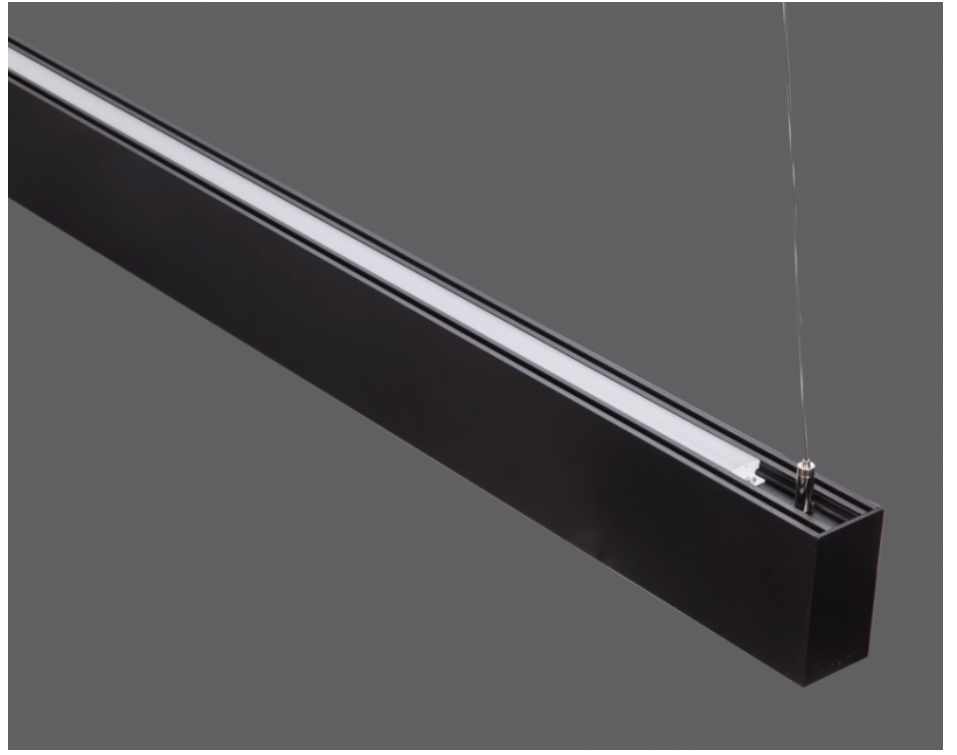

Verilen tüm elektriksel değerler nominal değerlerdir. Işık akısı ve bağlı elektrik yükü +/- %10 luk bir başlangıç toleransına tabidir. Renk sıcaklığı toleransı: +/-150 K. Katalogda ve web sitesinde yer alan teknik parametreler ve ürün kodlarını içeren bilgiler, projelere göre yapılan kişiselleştirmelerden dolayı standart ürünlerden farklılık gösterebilir. İvizler Aydınlatma, ürünlerde haber vermeden değişiklik yapma hakkına sahiptir.

Güncellenmiş bilgilerimiz için lütfen web sitemizi ziyaret ediniz. www.ikizleraydinlatma.com

+90 (216) 397 22 16
info@ikizleraydinlatma.com