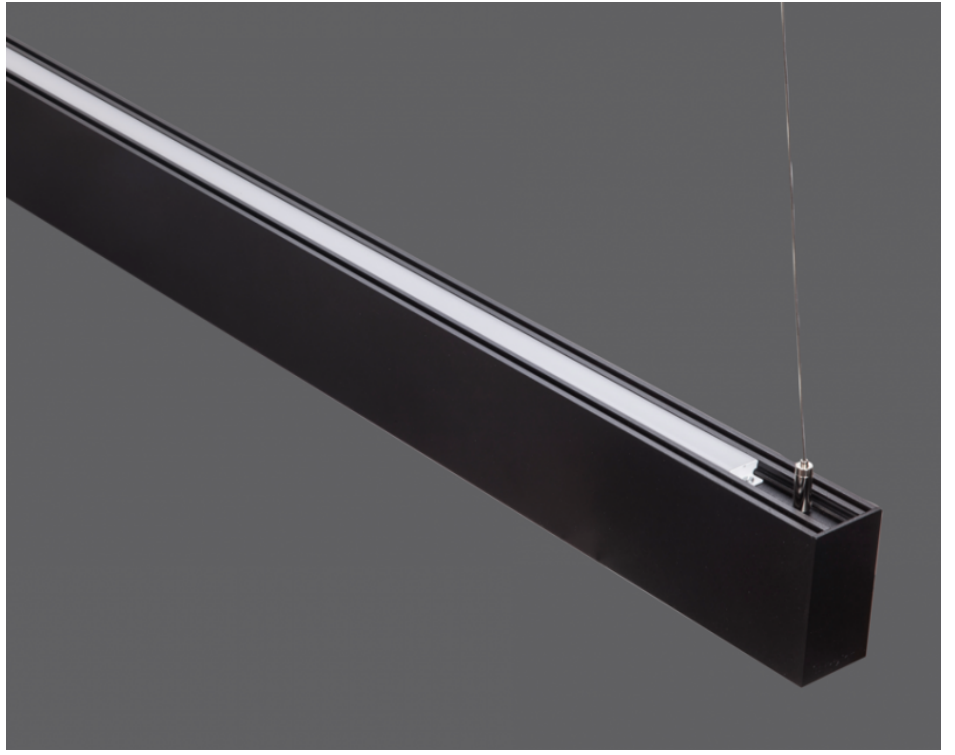

Verilen tüm elektriksel değerler nominal değerlerdir. Işık akısı ve bağlı elektrik yükü +/- %10 luk bir başlangıç toleransına tabidir. Renk sıcaklığı toleransı: +/-150 K. Katalogda ve web sitesinde yer alan teknik parametreler ve ürün kodlarını içeren bilgiler, projelere göre yapılan kişiselleştirmelerden dolayı standart ürünlerden farklılık gösterebilir. İvizler Aydınlatma, ürünlerde haber vermeden değişiklik yapma hakkına sahiptir.

Güncellenmiş bilgilerimiz için lütfen web sitemizi ziyaret ediniz. www.ikizleraydinlatma.com

+90 (216) 397 22 16
info@ikizleraydinlatma.com