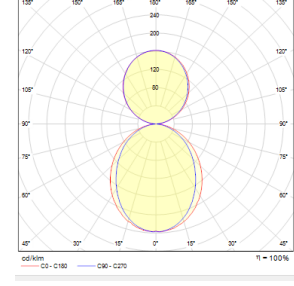

Sipariş Kodu	W	Lm	CCT	CRI	Direkt	Endirekt	L (mm)	Yanma Şekli	Kg
01180.49.30.055	51	5424	3000	Ra>80	55%	45%	1150	Çift Kontrol	2,6
01180.49.40.057	51	5750	4000	Ra>80	55%	45%	1150	Çift Kontrol	2,6
01180.49.30.070	65	6926	3000	Ra>80	55%	45%	1430	Çift Kontrol	3,2
01180.49.40.072	65	7291	4000	Ra>80	55%	45%	1430	Çift Kontrol	3,2
01180.49.30.085	78	8305	3000	Ra>80	55%	45%	1710	Çift Kontrol	3,9
01180.49.40.087	78	8742	4000	Ra>80	55%	45%	1710	Çift Kontrol	3,9
01180.49.30.055	51	5424	3000	Ra>80	55%	45%	1150	Tek Kontrol	2,6
01180.49.40.057	51	5750	4000	Ra>80	55%	45%	1150	Tek Kontrol	2,6
01180.49.30.070	65	6926	3000	Ra>80	55%	45%	1430	Tek Kontrol	3,2
01180.49.40.072	65	7291	4000	Ra>80	55%	45%	1430	Tek Kontrol	3,2
01180.49.30.085	78	8305	3000	Ra>80	55%	45%	1710	Tek Kontrol	3,9
01180.49.40.087	78	8742	4000	Ra>80	55%	45%	1710	Tek Kontrol	3,9