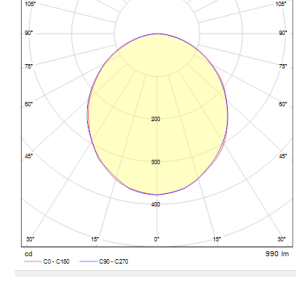

OPTİK ÖZELLİKLER

Optik	Simetrik
Işık Çıkış Açısı	110°
UGR Derecesi	UGR ≤ 22
CRI	CRI ≥ 80
Renk Bin Değeri	Mc Adams ≤ 3

ELEKTRİKSEL

Güç (W)	10W-14W
Güç Faktörü	>0.95
Işık Kaynağı	SMD Mid Power LED
Kablo	Halojen-Free
Giriş Voltajı	220-240V AC / 50-60 Hz
LED Sürücü	Yüksek Verimli Sabit Akım Çıkışı
Ortam Sıcaklığı	-20°C / +50°C
LED Ömür L80B50	>50.000 Saat

Sipariş Kodu	W	Lm	CCT	CRI	ØxH (mm)
03170.18.30.007	10	720	3000	Ra>80	Ø185x130