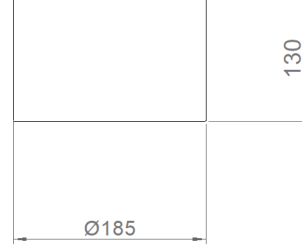

OPTİK ÖZELLİKLER

Optik	Simetrik
Işık Çıkış Açısı	110°
UGR Derecesi	UGR ≤ 22
CRI	CRI ≥ 80
Renk Bin Değeri	Mc Adams ≤ 3

ELEKTRİKSEL

Güç (W)	10W-14W
Güç Faktörü	>0.95
Işık Kaynağı	SMD Mid Power LED
Kablo	Halojen-Free
Giriş Voltajı	220-240V AC / 50-60 Hz
LED Sürücü	Yüksek Verimli Sabit Akım Çıkışı
Ortam Sıcaklığı	-20°C / +50°C
LED Ömür L80B50	>50.000 Saat

Sipariş Kodu	W	Lm	CCT	CRI	ØxH (mm)
03170.18.30.007	10	720	3000	Ra>80	Ø185x130