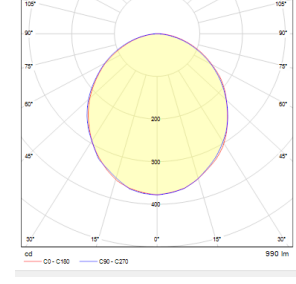

## OPTİK ÖZELLİKLER

<b>Optik</b>	Simetrik
<b>Işık Çıkış Açısı</b>	110°
<b>UGR Derecesi</b>	UGR ≤ 22
<b>CRI</b>	CRI ≥ 80
<b>Renk Bin Değeri</b>	Mc Adams ≤ 3