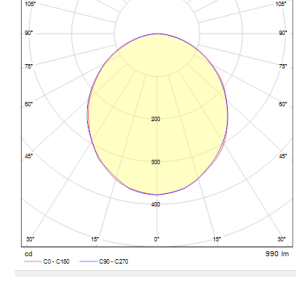

OPTİK ÖZELLİKLER

Optik	Simetrik
Işık Çıkış Açısı	110°
UGR Derecesi	UGR ≤ 22
CRI	CRI ≥ 80
Renk Bin Değeri	Mc Adams ≤ 3

ELEKTRİKSEL

Güç (W)	10W-14W
Güç Faktörü	>0.95
Işık Kaynağı	SMD Mid Power LED
Kablo	Halojen-Free
Giriş Voltajı	220-240V AC / 50-60 Hz
LED Sürücü	Yüksek Verimli Sabit Akım Çıkışı
Ortam Sıcaklığı	-20°C / +50°C
LED Ömür L80B50	>50.000 Saat

Sipariş Kodu	W	Lm	CCT	CRI	ØxH (mm)
03170.18.30.009	14	930	3000	Ra>80	Ø185x130
03170.18.40.010	14	1020	4000	Ra>80	Ø185x130
03170.18.30.007	10	720	3000	Ra>80	Ø185x130
03170.18.40.007	10	760	4000	Ra>80	Ø185x130