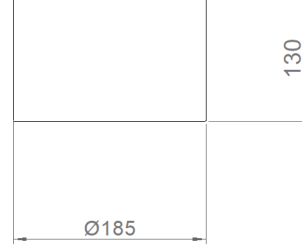

OPTİK ÖZELLİKLER

Optik	Simetrik
Işık Çıkış Açısı	110°
UGR Derecesi	UGR ≤ 22
CRI	CRI ≥ 80
Renk Bin Değeri	Mc Adams ≤ 3

ELEKTRİKSEL

Güç (W)	10W-14W
Güç Faktörü	>0.95
Işık Kaynağı	SMD Mid Power LED
Kablo	Halojen-Free
Giriş Voltajı	220-240V AC / 50-60 Hz
LED Sürücü	Yüksek Verimli Sabit Akım Çıkışı
Ortam Sıcaklığı	-20°C / +50°C
LED Ömür L80B50	>50.000 Saat

Sipariş Kodu	W	Lm	CCT	CRI	ØxH (mm)
03170.18.30.009	14	930	3000	Ra>80	Ø185x130
03170.18.40.010	14	1020	4000	Ra>80	Ø185x130
03170.18.30.007	10	720	3000	Ra>80	Ø185x130
03170.18.40.007	10	760	4000	Ra>80	Ø185x130