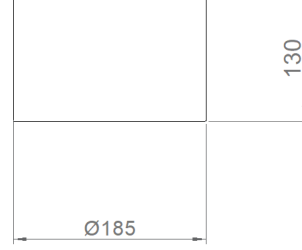

Optik	Simetrik
Işık Çıkış Açısı	110°
UGR Derecesi	UGR ≤ 22
CRI	CRI ≥ 80
Renk Bin Değeri	Mc Adams ≤ 3

ELEKTRİKSEL

Güç (W)	10W-14W
Güç Faktörü	>0.95
Işık Kaynağı	SMD Mid Power LED
Kablo	Halojen-Free
Giriş Voltajı	220-240V AC / 50-60 Hz
LED Sürücü	Yüksek Verimli Sabit Akım Çıkışı
Ortam Sıcaklığı	-20°C / +50°C
LED Ömür L80B50	>50.000 Saat

Sipariş Kodu	W	Lm	CCT	CRI	ØxH (mm)
03170.18.30.009	14	930	3000	Ra>80	Ø185x130
03170.18.40.010	14	1020	4000	Ra>80	Ø185x130
03170.18.30.007	10	720	3000	Ra>80	Ø185x130
03170.18.40.007	10	760	4000	Ra>80	Ø185x130