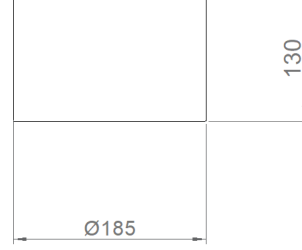

## OPTİK ÖZELLİKLER

<b>Optik</b>	Simetrik
<b>Işık Çıkış Açısı</b>	110°
<b>UGR Derecesi</b>	UGR ≤ 22
<b>CRI</b>	CRI ≥ 80
<b>Renk Bin Değeri</b>	Mc Adams ≤ 3