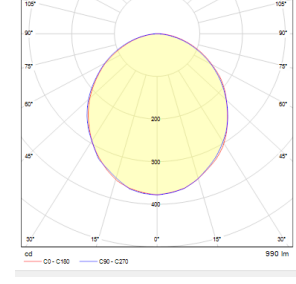

Optik	Simetrik
Işık Çıkış Açısı	110°
UGR Derecesi	UGR ≤ 22
CRI	CRI ≥ 80
Renk Bin Değeri	Mc Adams ≤ 3

ELEKTRİKSEL

Güç (W)	10W-14W
Güç Faktörü	>0.95
Işık Kaynağı	SMD Mid Power LED
Kablo	Halojen-Free
Giriş Voltajı	220-240V AC / 50-60 Hz
LED Sürücü	Yüksek Verimli Sabit Akım Çıkışı
Ortam Sıcaklığı	-20°C / +50°C
LED Ömür L80B50	>50.000 Saat

Sipariş Kodu	W	Lm	CCT	CRI	ØxH (mm)
03170.18.30.009	14	930	3000	Ra>80	Ø185x130
03170.18.40.010	14	1020	4000	Ra>80	Ø185x130
03170.18.30.007	10	720	3000	Ra>80	Ø185x130
03170.18.40.007	10	760	4000	Ra>80	Ø185x130