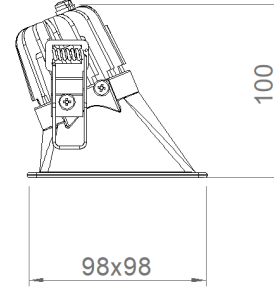

## OPTİK ÖZELLİKLER

**Optik** Asimetrik  
**Işık Çıkış Açısı** 36°  
**UGR Derecesi** UGR ≤ 22  
**CRI** CRI ≥ 80  
**Renk Bin Değeri** Mc Adams ≤ 3

## MONTAJ

**Montaj Tipi** Sıva Altı  
**Montaj Aparatı** Çelik Yay

Sipariş Kodu	W	Lm	Açı	CCT	CRI	WxLxH (mm)	Kesim Ölç. (mm)
05114.88.40.019	13	1380	36°	4000	Ra>80	98x98x100	86x86