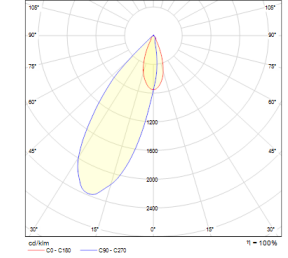

Sipariş Kodu	W	Lm	Açı	CCT	CRI	WxLxH (mm)	Kesim Ölç. (mm)
05114.88.40.019	13	1380	36°	4000	Ra>80	98x98x100	86x86