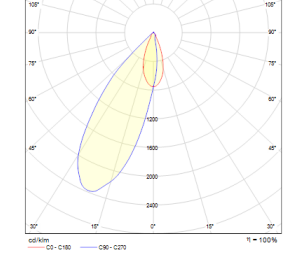

Sipariş Kodu	W	Lm	Açı	CCT	CRI	WxLxH (mm)	Kesim Ölç. (mm)
05114.88.30.018	13	1250	36°	3000	Ra>80	98x98x100	86x86