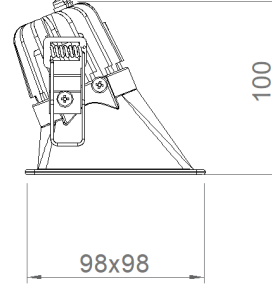

## OPTİK ÖZELLİKLER

**Optik** Asimetrik  
**Işık Çıkış Açısı** 36°  
**UGR Derecesi** UGR ≤ 22  
**CRI** CRI ≥ 80  
**Renk Bin Değeri** Mc Adams ≤ 3

## MONTAJ

**Montaj Tipi** Sıva Altı  
**Montaj Aparatı** Çelik Yay

Sipariş Kodu	W	Lm	Açı	CCT	CRI	WxLxH (mm)	Kesim Ölç. (mm)
05114.88.30.018	13	1250	36°	3000	Ra>80	98x98x100	86x86