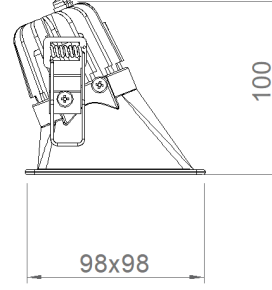

OPTİK ÖZELLİKLER

Optik Asimetrik
Işık Çıkış Açısı 36°
UGR Derecesi UGR ≤ 22
CRI CRI ≥ 80
Renk Bin Değeri Mc Adams ≤ 3

ELEKTRİKSEL

Güç (W) 12W
Güç Faktörü >0.95
Işık Kaynağı COB LED
Kablo Halojen-Free
Giriş Voltajı 220-240V AC / 50-60 Hz
LED Sürücü Yüksek Verimli Sabit Akım Çıkışlı
Ortam Sıcaklığı -20°C / +50°C
LED Ömür L80B50 >50.000 Saat

MONTAJ

Montaj Tipi Sıva Altı
Montaj Aparatı Çelik Yay

Sipariş Kodu	W	Lm	Açı	CCT	CRI	WxLxH (mm)	Kesim Ölç. (mm)
05114.88.30.018	13	1250	36°	3000	Ra>80	98x98x100	86x86
05114.88.40.019	13	1380	36°	4000	Ra>80	98x98x100	86x86