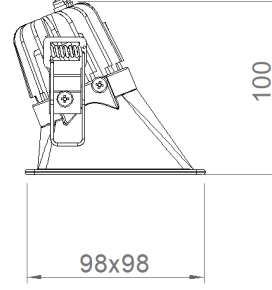

Slope - Wallwasher

İç Aydınlatma - Spot Aydınlatma

Renk Seçenekleri

TEKNİK BİLGİLER

Gövde Alüminyum Enjeksiyon
Reflektör Metalize Yüzeyle Optik
Boya Elektrostatik Toz Boya

OPTİK ÖZELLİKLER

Optik Asimetrik
Işık Çıkış Açısı 36°
UGR Derecesi UGR ≤ 22
CRI CRI ≥ 80
Renk Bin Değeri Mc Adams ≤ 3

MONTAJ

Montaj Tipi Sıva Altı
Montaj Aparatı Çelik Yay

Sipariş Kodu	W	Lm	Açı	CCT	CRI	WxLxH (mm)	Kesim Ölç. (mm)
05114.88.30.018	13	1250	36°	3000	Ra>80	98x98x100	86x86
05114.88.40.019	13	1380	36°	4000	Ra>80	98x98x100	86x86