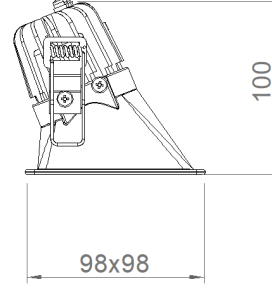

Sipariş Kodu	W	Lm	Açı	CCT	CRI	WxLxH (mm)	Kesim Ölç. (mm)
05114.88.30.018	13	1250	36°	3000	Ra>80	98x98x100	86x86
05114.88.40.019	13	1380	36°	4000	Ra>80	98x98x100	86x86