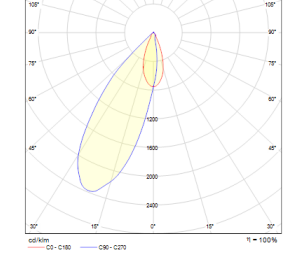

Sipariş Kodu	W	Lm	Açı	CCT	CRI	WxLxH (mm)	Kesim Ölç. (mm)
05114.88.30.018	13	1250	36°	3000	Ra>80	98x98x100	86x86
05114.88.40.019	13	1380	36°	4000	Ra>80	98x98x100	86x86