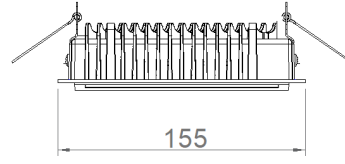

Target - Wallwasher

İç Aydınlatma - Spot Aydınlatma

Renk
Seçenekleri

TEKNİK BİLGİLER

Gövde Alüminyum Enjeksiyon
Reflektör PC Optik Reflektör
Boya Elektrostatik Toz Boya

OPTİK ÖZELLİKLER

Optik Asimetrik
Işık Çıkış Açısı 83°
UGR Derecesi UGR ≤ 22
CRI CRI ≥ 80
Renk Bin Değeri Mc Adams ≤ 3

MONTAJ

Montaj Tipi Sıva Altı
Montaj Aparatı Çelik Yay

Sipariş Kodu	W	Lm	Açı	CCT	CRI	WxLxH (mm)	Kesim Ölç. (mm)
05115.88.30.018	9	540	83°	3000	Ra>80	155x50x51	145x40
05115.88.40.018	9	620	83°	4000	Ra>80	155x50x51	145x40