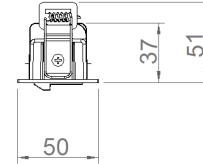

MONTAJ

Montaj Tipi Sıva Altı
Montaj Aparatı Çelik Yay

Sipariş Kodu	W	Lm	Açı	CCT	CRI	WxLxH (mm)	Kesim Ölç. (mm)
05115.88.30.018	9	540	83°	3000	Ra>80	155x50x51	145x40
05115.88.40.018	9	620	83°	4000	Ra>80	155x50x51	145x40