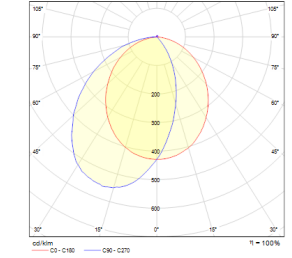

Target - Wallwasher

İç Aydınlatma - Spot Aydınlatma

Renk
Seçenekleri

TEKNİK BİLGİLER

Gövde Alüminyum Enjeksiyon
Reflektör PC Optik Reflektör
Boya Elektrostatik Toz Boya

OPTİK ÖZELLİKLER

Optik Asimetrik
Işık Çıkış Açısı 83°
UGR Derecesi UGR ≤ 22
CRI CRI ≥ 80
Renk Bin Değeri Mc Adams ≤ 3

ELEKTRİKSEL

Güç (W) 9W
Güç Faktörü >0.95
Işık Kaynağı High Power LED
Kablo Halojen-Free
Giriş Voltajı 220-240V AC / 50-60 Hz
LED Sürücü Yüksek Verimli Sabit Akım Çıkışlı
Ortam Sıcaklığı -20°C / +50°C
LED Ömür L80B50 >50.000 Saat

OPSİYONEL

- DALI - 1-10V DIM
- Tunable White - Acil Aydınlatma Kiti *
- CRI > 90 - 2700K ~ 6500K
- Farklı RAL Renk Seçenekleri - Plug-in Enerji Giriş
Konnektörü
- Class-I Koruma Sınıfı - AC-DC Besleme(MBS)

MONTAJ

Montaj Tipi Sıva Altı
Montaj Aparatı Çelik Yay

Sipariş Kodu	W	Lm	Açı	CCT	CRI	WxLxH (mm)	Kesim Ölç. (mm)
05115.88.30.018	9	540	83°	3000	Ra>80	155x50x51	145x40
05115.88.40.018	9	620	83°	4000	Ra>80	155x50x51	145x40