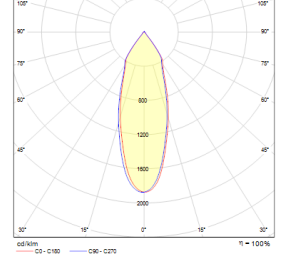

OPTİK ÖZELLİKLER

Optik	Simetrik
Işık Çıkış Açısı	36°
UGR Derecesi	UGR ≤ 22
CRI	CRI ≥ 80
Renk Bin Değeri	Mc Adams ≤ 3

ELEKTRİKSEL

Güç (W)	11W
Güç Faktörü	>0.95
Işık Kaynağı	COB LED
Kablo	Halojen-Free
Giriş Voltajı	220-240V AC / 50-60 Hz
LED Sürücü	Yüksek Verimli Sabit Akım Çıkışı
Ortam Sıcaklığı	-20°C / +50°C
LED Ömür L80B50	>50.000 Saat

Sipariş Kodu	W	Lm	Açı	CCT	CRI	ØxH (mm)	Kg
05647.97.40.009	11	1100	36°	4000	Ra>80	100x112	0,86