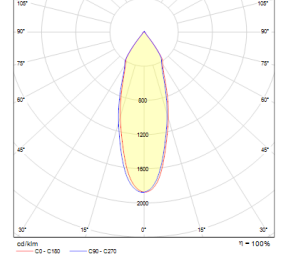

OPTİK ÖZELLİKLER

Optik	Simetrik
Işık Çıkış Açısı	36°
UGR Derecesi	UGR ≤ 22
CRI	CRI ≥ 80
Renk Bin Değeri	Mc Adams ≤ 3

ELEKTRİKSEL

Güç (W)	11W
Güç Faktörü	>0.95
Işık Kaynağı	COB LED
Kablo	Halojen-Free
Giriş Voltajı	220-240V AC / 50-60 Hz
LED Sürücü	Yüksek Verimli Sabit Akım Çıkışı
Ortam Sıcaklığı	-20°C / +50°C
LED Ömür L80B50	>50.000 Saat

Sipariş Kodu	W	Lm	Açı	CCT	CRI	ØxH (mm)	Kg
05647.97.30.009	11	1000	36°	3000	Ra>80	100x112	0,86