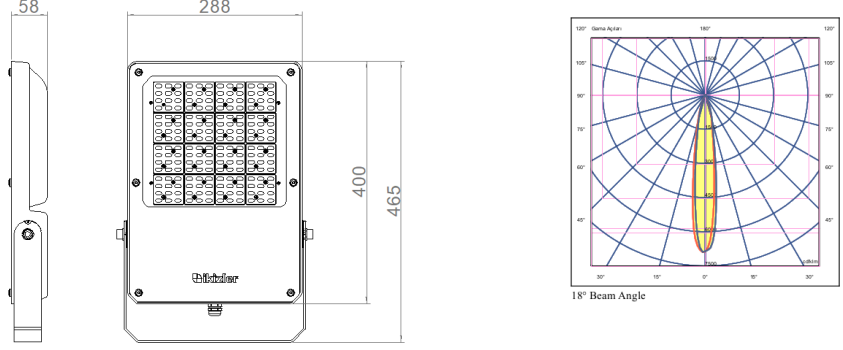

Coral-L

Dış Aydınlatma - Projektör

Renk Seçenekleri

TEKNİK BİLGİLER

Gövde	Döküm Alüminyum Gövde
Optik	Projektör/Tünel Aydınlatması İçin Akrilik Optik Lens
Cam	Temperli, Şeffaf Cam Difüzör
Boya	Elektrostatik Toz Boya

OPTİK ÖZELLİKLER

Optik	Asimetrik
Işık Çıkış Açısı	18°-40°-60°-90°-ASM
UGR Derecesi	UGR ≤ 22
CRI	CRI ≥ 80
Renk Bin Değeri	Mc Adams ≤ 3

ELEKTRİKSEL

Güç (W)	70-150W
Güç Faktörü	>0.95
Işık Kaynağı	SMD High Power LED
Kablo	Halojen-Free
Giriş Voltajı	220-240V AC / 50-60 Hz
LED Sürücü	Yüksek Verimli Sabit Akım Çıkışlı
Ortam Sıcaklığı	-20°C / +50°C
LED Ömür L80B50	>50.000 Saat

OPSİYONEL

- DALI	- 1-10V DIM
- Tunable White	- Acil Aydınlatma Ünitesi
- CRI > 90	- 2700K ~ 6500K
- Farklı RAL Renk Seçenekleri	- Plug-in Connector
- Class-I Koruma Sınıfı	- AC-DC Besleme(MBS)

MONTAJ

Montaj Aparatı Metal Konsol

Sipariş Kodu	W	Lm	CCT	CRI	Açı	Kg
09294.29.40.285	190	28500	4000	Ra>70	30°	8,2
09294.29.40.285	190	28500	4000	Ra>70	60°	8,2
09294.29.40.285	190	28500	4000	Ra>70	90°	8,2