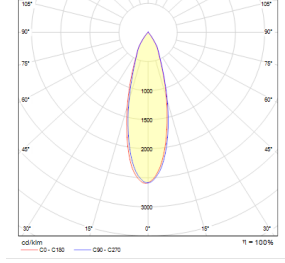

Sipariş Kodu	W	Lm	Açı	CCT	CRI	ØxH (mm)	Kesim Ölç. (mm)	Kg
05112.08.30.006	7	670	32°	3000	Ra>80	Ø82x84	Ø75	0,2
05112.08.40.006	7	700	32°	4000	Ra>80	Ø82x84	Ø75	0,2
05112.08.30.009	10	1000	32°	3000	Ra>80	Ø82x84	Ø75	0,2
05112.08.40.010	10	1050	32°	4000	Ra>80	Ø82x84	Ø75	0,2