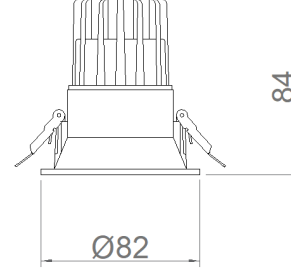

## MONTAJ

<b>Montaj Tipi</b>	Sıva Altı
<b>Montaj Aparatı</b>	Metal Braket

Sipariş Kodu	W	Lm	Açı	CCT	CRI	ØxH (mm)	Kesim Ölç. (mm)	Kg
05112.08.30.006	7	670	32°	3000	Ra>80	Ø82x84	Ø75	0,2
05112.08.40.006	7	700	32°	4000	Ra>80	Ø82x84	Ø75	0,2
05112.08.30.009	10	1000	32°	3000	Ra>80	Ø82x84	Ø75	0,2
05112.08.40.010	10	1050	32°	4000	Ra>80	Ø82x84	Ø75	0,2