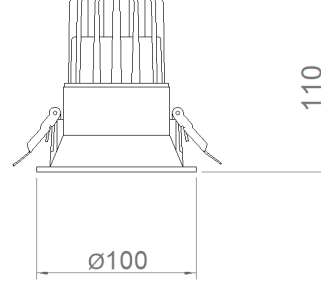

OPTİK ÖZELLİKLER

Optik	Simetrik
Işık Çıkış Açısı	32°
UGR Derecesi	UGR ≤ 16
CRI	CRI ≥ 80
Renk Bin Değeri	Mc Adams ≤ 3

ELEKTRİKSEL

Güç (W)	12-20W
Güç Faktörü	>0.95
Işık Kaynağı	COB LED
Kablo	Halojen-Free
Giriş Voltajı	220-240V AC / 50-60 Hz
LED Sürücü	Yüksek Verimli Sabit Akım Çıkışı
Ortam Sıcaklığı	-20°C / +50°C
LED Ömür L80B50	>50.000 Saat

MONTAJ

Montaj Tipi	Sıva Altı
Montaj Aparatı	Metal Braket

Sipariş Kodu	W	Lm	Açı	CCT	CRI	ØxH (mm)	Tavan Kesim Ölç (mm)
05112.10.30.011	12	1270	32°	3000	Ra>80	100x110	Ø90
05112.10.40.012	12	1340	32°	4000	Ra>80	100x110	Ø90
05112.10.30.014	15	1470	32°	3000	Ra>80	100x110	Ø90
05112.10.40.015	15	1550	32°	4000	Ra>80	100x110	Ø90
05112.10.30.018	20	1850	32°	3000	Ra>80	100x110	Ø90
05112.10.40.019	20	1950	32°	4000	Ra>80	100x110	Ø90