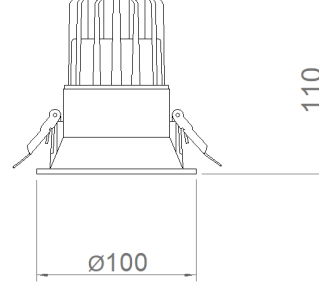

Sipariş Kodu	W	Lm	Açı	CCT	CRI	ØxH (mm)	Tavan Kesim Ölç (mm)
05112.10.30.011	12	1270	32°	3000	Ra>80	100x110	Ø90
05112.10.40.012	12	1340	32°	4000	Ra>80	100x110	Ø90
05112.10.30.014	15	1470	32°	3000	Ra>80	100x110	Ø90
05112.10.40.015	15	1550	32°	4000	Ra>80	100x110	Ø90
05112.10.30.018	20	1850	32°	3000	Ra>80	100x110	Ø90
05112.10.40.019	20	1950	32°	4000	Ra>80	100x110	Ø90