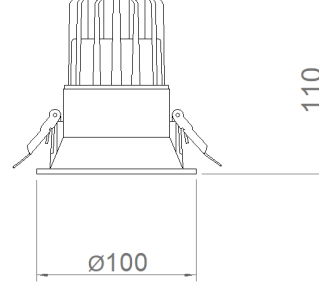

OPTİK ÖZELLİKLER

Optik	Simetrik
Işık Çıkış Açısı	32°
UGR Derecesi	UGR ≤ 16
CRI	CRI ≥ 80
Renk Bin Değeri	Mc Adams ≤ 3

ELEKTRİKSEL

Güç (W)	12-20W
Güç Faktörü	>0.95
Işık Kaynağı	COB LED
Kablo	Halojen-Free
Giriş Voltajı	220-240V AC / 50-60 Hz
LED Sürücü	Yüksek Verimli Sabit Akım Çıkışı
Ortam Sıcaklığı	-20°C / +50°C
LED Ömür L80B50	>50.000 Saat

MONTAJ

Montaj Tipi	Sıva Altı
Montaj Aparatı	Metal Braket

Sipariş Kodu	W	Lm	Açı	CCT	CRI	ØxH (mm)	Tavan Kesim Ölç (mm)
05112.10.30.011	12	1270	32°	3000	Ra>80	100x110	Ø90
05112.10.40.012	12	1340	32°	4000	Ra>80	100x110	Ø90
05112.10.30.014	15	1470	32°	3000	Ra>80	100x110	Ø90
05112.10.40.015	15	1550	32°	4000	Ra>80	100x110	Ø90
05112.10.30.018	20	1850	32°	3000	Ra>80	100x110	Ø90
05112.10.40.019	20	1950	32°	4000	Ra>80	100x110	Ø90