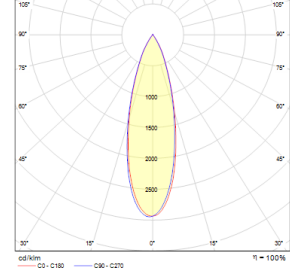

Sipariş Kodu	W	Lm	Açı	CCT	CRI	ØxH (mm)	Tavan Kesim Ölç (mm)
05112.10.30.011	12	1270	32°	3000	Ra>80	100x110	Ø90
05112.10.40.012	12	1340	32°	4000	Ra>80	100x110	Ø90
05112.10.30.014	15	1470	32°	3000	Ra>80	100x110	Ø90
05112.10.40.015	15	1550	32°	4000	Ra>80	100x110	Ø90
05112.10.30.018	20	1850	32°	3000	Ra>80	100x110	Ø90
05112.10.40.019	20	1950	32°	4000	Ra>80	100x110	Ø90