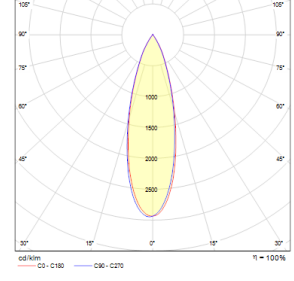

Sipariş Kodu	W	Lm	Açı	CCT	CRI	ØxH (mm)	Tavan Kesim Ölç (mm)
05112.10.30.011	12	1270	32°	3000	Ra>80	100x110	Ø90
05112.10.40.012	12	1340	32°	4000	Ra>80	100x110	Ø90
05112.10.30.014	15	1470	32°	3000	Ra>80	100x110	Ø90
05112.10.40.015	15	1550	32°	4000	Ra>80	100x110	Ø90
05112.10.30.018	20	1850	32°	3000	Ra>80	100x110	Ø90
05112.10.40.019	20	1950	32°	4000	Ra>80	100x110	Ø90