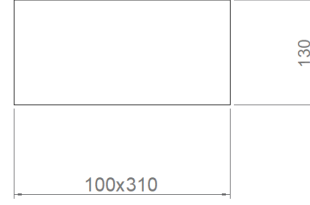

Sipariş Kodu	W	Lm	Açı	CCT	CRI	WxLxH (mm)
05480.11.30.021	3X11	3x930	35°	3000	Ra>80	100x310x130
05480.11.40.023	3X11	3x990	35°	4000	Ra>80	100x310x130