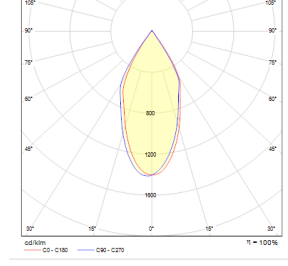

Sipariş Kodu	W	Lm	Açı	CCT	CRI	WxLxH (mm)
05480.11.30.021	3X11	3x930	35°	3000	Ra>80	100x310x130
05480.11.40.023	3X11	3x990	35°	4000	Ra>80	100x310x130