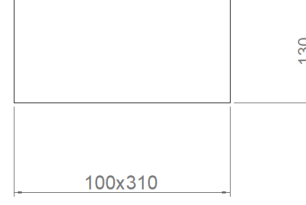

Sipariş Kodu	W	Lm	Açı	CCT	CRI	WxLxH (mm)
05480.11.30.021	3X11	3x930	35°	3000	Ra>80	100x310x130
05480.11.40.023	3X11	3x990	35°	4000	Ra>80	100x310x130