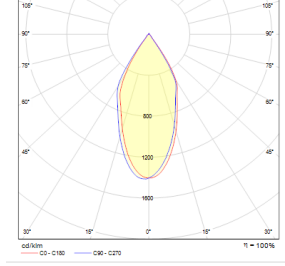

Perla-SK3

İç Aydınlatma - Spot Aydınlatma

Renk Seçenekleri

TEKNİK BİLGİLER

Gövde	Metal Sac
Çerçeve	Alüminyum Enjeksiyon
Reflektör	Metalize Yüzeyle Optik
Boya	Elektrostatik Toz Boya

OPTİK ÖZELLİKLER

Optik	Simetrik
Işık Çıkış Açısı	35°
UGR Derecesi	UGR ≤ 22
CRI	CRI ≥ 80
Renk Bin Değeri	Mc Adams ≤ 3

Sipariş Kodu	W	Lm	Açı	CCT	CRI	WxLxH (mm)
05480.11.30.021	3X11	3x930	35°	3000	Ra>80	100x310x130
05480.11.40.023	3X11	3x990	35°	4000	Ra>80	100x310x130