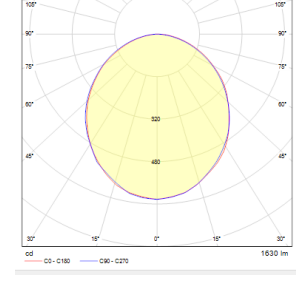

Sipariş Kodu	W	Lm	CCT	CRI	ØxH (mm)
03170.23.40.032	30	3150	4000	Ra>80	Ø263x130