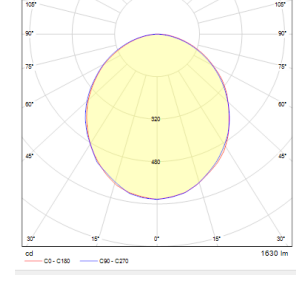

Optik	Simetrik
Işık Çıkış Açısı	110°
UGR Derecesi	UGR ≤ 22
CRI	CRI ≥ 80
Renk Bin Değeri	Mc Adams ≤ 3

ELEKTRİKSEL

Güç (W)	30W
Güç Faktörü	>0.95
Işık Kaynağı	SMD Mid Power LED
Kablo	Halojen-Free
Giriş Voltajı	220-240V AC / 50-60 Hz
LED Sürücü	Yüksek Verimli Sabit Akım Çıkışı
Ortam Sıcaklığı	-20°C / +50°C
LED Ömür L80B50	>50.000 Saat

Sipariş Kodu	W	Lm	CCT	CRI	ØxH (mm)
03170.23.30.032	30	2950	3000	Ra>80	Ø263x130
03170.23.40.032	30	3150	4000	Ra>80	Ø263x130