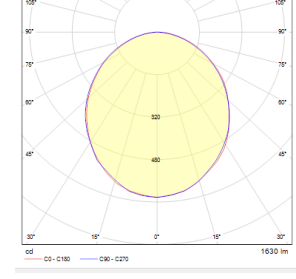

Optik	Simetrik
Işık Çıkış Açısı	110°
UGR Derecesi	UGR ≤ 22
CRI	CRI ≥ 80
Renk Bin Değeri	Mc Adams ≤ 3

ELEKTRİKSEL

Güç (W)	30W
Güç Faktörü	>0.95
Işık Kaynağı	SMD Mid Power LED
Kablo	Halojen-Free
Giriş Voltajı	220-240V AC / 50-60 Hz
LED Sürücü	Yüksek Verimli Sabit Akım Çıkışı
Ortam Sıcaklığı	-20°C / +50°C
LED Ömür L80B50	>50.000 Saat

Sipariş Kodu	W	Lm	CCT	CRI	ØxH (mm)
03170.23.30.032	30	2950	3000	Ra>80	Ø263x130
03170.23.40.032	30	3150	4000	Ra>80	Ø263x130