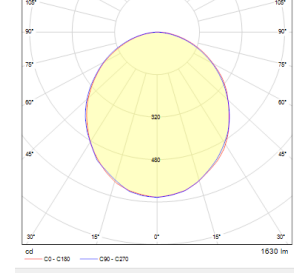

Optik	Simetrik
Işık Çıkış Açısı	110°
UGR Derecesi	UGR ≤ 22
CRI	CRI ≥ 80
Renk Bin Değeri	Mc Adams ≤ 3

ELEKTRİKSEL

Güç (W)	30W
Güç Faktörü	>0.95
Işık Kaynağı	SMD Mid Power LED
Kablo	Halojen-Free
Giriş Voltajı	220-240V AC / 50-60 Hz
LED Sürücü	Yüksek Verimli Sabit Akım Çıkışı
Ortam Sıcaklığı	-20°C / +50°C
LED Ömür L80B50	>50.000 Saat

Sipariş Kodu	W	Lm	CCT	CRI	ØxH (mm)
03170.23.30.032	30	2950	3000	Ra>80	Ø263x130
03170.23.40.032	30	3150	4000	Ra>80	Ø263x130