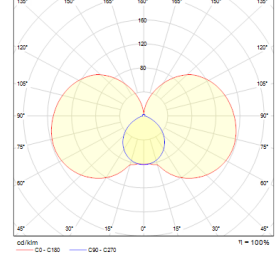

Sipariş Kodu	W	Lm	CCT	CRI	Kg
06145.14.30.018	22	1720	3000	Ra>80	1,3
06145.14.40.020	22	1870	4000	Ra>80	1,3