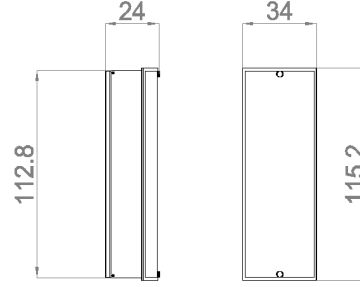

OPSİYONEL

DALI
Acil Aydınlatma Ünitesi
CRI > 90
2700K ~ 6500K
Class-II Koruma Sınıfı
PIR Sensör

MONTAJ

Montaj Tipi Sıva Üstü

Sipariş Kodu	W	Lm	CCT	CRI	Kg
06145.14.30.018	22	1720	3000	Ra>80	1,3
06145.14.40.020	22	1870	4000	Ra>80	1,3