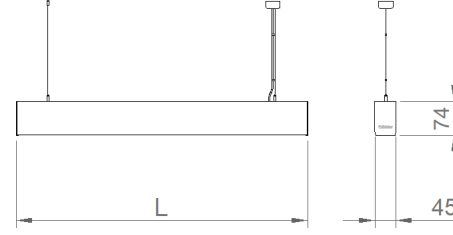

OPTİK ÖZELLİKLER

Optik	Simetrik
Işık Çıkış Açısı	80°
UGR Derecesi	UGR ≤ 16
CRI	CRI ≥ 80
Renk Bin Değeri	Mc Adams ≤ 3

ELEKTRİKSEL

Güç (W)	11-33W
Güç Faktörü	>0.95
Işık Kaynağı	SMD Mid Power LED
Kablo	Halojen-Free
Giriş Voltajı	220-240V AC / 50-60 Hz
LED Sürücü	Yüksek Verimli Sabit Akım Çıkışı
Ortam Sıcaklığı	-20°C / +50°C
LED Ömür L80B50	>50.000 Saat

MONTAJ

Montaj Tipi	Sıva Üstü, Sarkıt
Montaj Aparatı	Yüksekliği Ayarlanabilir Çelik Tel

Sipariş Kodu	W	Lm	CCT	CRI	L (mm)	Kg
01180.48.30.016	11	1200	3000	Ra>80	565	1,0
01180.48.40.019	11	1320	4000	Ra>80	565	1,0
01180.48.30.023	16	1800	3000	Ra>80	845	1,4
01180.48.40.026	16	2000	4000	Ra>80	845	1,4
01180.48.30.032	22	2480	3000	Ra>80	1125	1,8
01180.48.40.035	22	2760	4000	Ra>80	1125	1,8
01180.48.30.040	27	2900	3000	Ra>80	1405	2,2
01180.48.40.044	27	3250	4000	Ra>80	1405	2,2
01180.48.30.050	33	3600	3000	Ra>80	1685	2,4
01180.48.40.053	33	4000	4000	Ra>80	1685	2,4