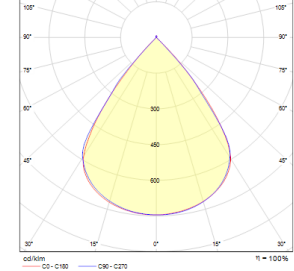

Blackline

İç Aydınlatma - Sarkıt Aydınlatma

Renk Seçenekleri

TEKNİK BİLGİLER

Gövde	Ekstrüzyon Alüminyum Profil
Yan Kapak	Alüminyum Enjeksiyon
Reflektör	Parlama Kontrollü Optik
Boya	Elektrostatik Toz Boya
Boyutlar(mm)	45(W) x 74(H)

OPTİK ÖZELLİKLER

Optik	Simetrik
Işık Çıkış Açısı	80°
UGR Derecesi	UGR ≤ 16
CRI	CRI ≥ 80
Renk Bin Değeri	Mc Adams ≤ 3

ELEKTRİKSEL

Güç (W)	11-33W
Güç Faktörü	>0.95
Işık Kaynağı	SMD Mid Power LED
Kablo	Halojen-Free
Giriş Voltajı	220-240V AC / 50-60 Hz
LED Sürücü	Yüksek Verimli Sabit Akım Çıkışı
Ortam Sıcaklığı	-20°C / +50°C
LED Ömür L80B50	>50.000 Saat

OPSİYONEL

- DALI	- 1-10V DIM
- Tunable White	- Acil Aydınlatma Ünitesi
- CRI > 90	- 2700K ~ 6500K
- Farklı RAL Renk Seçenekleri	- Plug-in Enerji Giriş Konnektörü
- Class-II Koruma Sınıfı	- AC-DC Besleme(MBS)

MONTAJ

Montaj Tipi	Sıva Üstü, Sarkıt
Montaj Aparatı	Yüksekliği Ayarlanabilir Çelik Tel

Sipariş Kodu	W	Lm	CCT	CRI	L (mm)	Kg
01180.48.30.016	11	1200	3000	Ra>80	565	1,0
01180.48.40.019	11	1320	4000	Ra>80	565	1,0
01180.48.30.023	16	1800	3000	Ra>80	845	1,4
01180.48.40.026	16	2000	4000	Ra>80	845	1,4
01180.48.30.032	22	2480	3000	Ra>80	1125	1,8
01180.48.40.035	22	2760	4000	Ra>80	1125	1,8
01180.48.30.040	27	2900	3000	Ra>80	1405	2,2
01180.48.40.044	27	3250	4000	Ra>80	1405	2,2
01180.48.30.050	33	3600	3000	Ra>80	1685	2,4
01180.48.40.053	33	4000	4000	Ra>80	1685	2,4