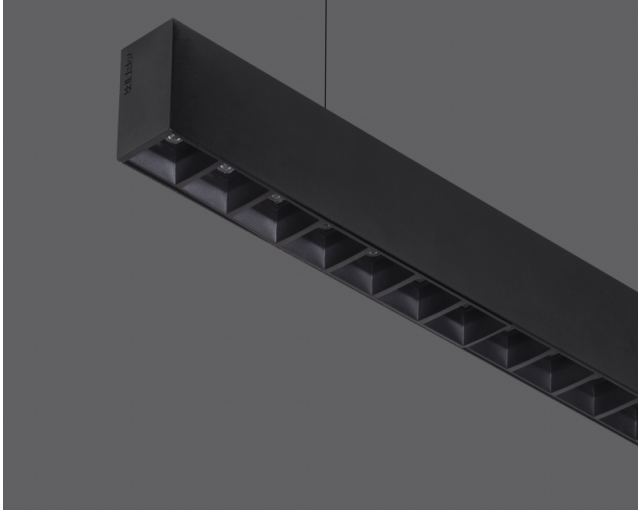

Blackline

İç Aydınlatma - Sarkıt Aydınlatma

Renk Seçenekleri

TEKNİK BİLGİLER

Gövde	Ekstrüzyon Alüminyum Profil
Yan Kapak	Alüminyum Enjeksiyon
Reflektör	Parlama Kontrollü Optik
Boya	Elektrostatik Toz Boya
Boyutlar(mm)	45(W) x 74(H)

OPTİK ÖZELLİKLER

Optik	Simetrik
Işık Çıkış Açısı	80°
UGR Derecesi	UGR ≤ 16
CRI	CRI ≥ 80
Renk Bin Değeri	Mc Adams ≤ 3

ELEKTRİKSEL

Güç (W)	11-33W
Güç Faktörü	>0.95
Işık Kaynağı	SMD Mid Power LED
Kablo	Halojen-Free
Giriş Voltajı	220-240V AC / 50-60 Hz
LED Sürücü	Yüksek Verimli Sabit Akım Çıkışı
Ortam Sıcaklığı	-20°C / +50°C
LED Ömür L80B50	>50.000 Saat

OPSİYONEL

- DALI	- 1-10V DIM
- Tunable White	- Acil Aydınlatma Ünitesi
- CRI > 90	- 2700K ~ 6500K
- Farklı RAL Renk Seçenekleri	- Plug-in Enerji Giriş Konnektörü
- Class-II Koruma Sınıfı	- AC-DC Besleme(MBS)