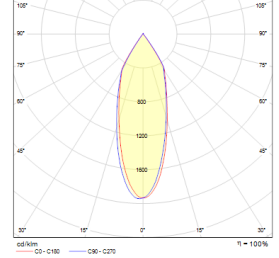

Sipariş Kodu	W	Lm	CCT	CRI	WxLxH (mm)	Kesim Ölç. (mm)
05481.11.40.007	11	990	4000	Ra>80	120x120x63	105x105