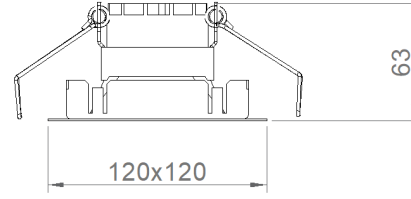

## MONTAJ

<b>Montaj Tipi</b>	Sıva Altı
<b>Montaj Aparatı</b>	Çelik Yay

Sipariş Kodu	W	Lm	CCT	CRI	WxLxH (mm)	Kesim Ölç. (mm)
05481.11.40.007	11	990	4000	Ra>80	120x120x63	105x105