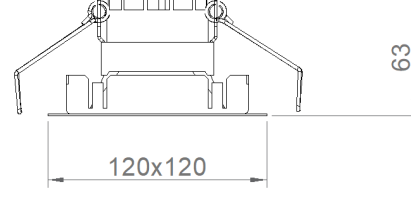

## MONTAJ

<b>Montaj Tipi</b>	Sıva Altı
<b>Montaj Aparatı</b>	Çelik Yay

Sipariş Kodu	W	Lm	CCT	CRI	WxLxH (mm)	Kesim Ölç. (mm)
05481.11.30.007	11	930	3000	Ra>80	120x120x63	105x105
05481.11.40.007	11	990	4000	Ra>80	120x120x63	105x105