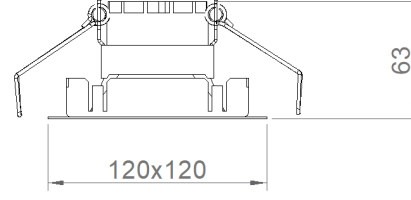

## MONTAJ

<b>Montaj Tipi</b>	Sıva Altı
<b>Montaj Aparatı</b>	Çelik Yay

Sipariş Kodu	W	Lm	CCT	CRI	WxLxH (mm)	Kesim Ölç. (mm)
05481.11.30.007	11	930	3000	Ra>80	120x120x63	105x105
05481.11.40.007	11	990	4000	Ra>80	120x120x63	105x105