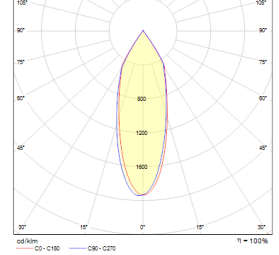

Sipariş Kodu	W	Lm	CCT	CRI	WxLxH (mm)	Kesim Ölç. (mm)
05481.11.30.007	11	930	3000	Ra>80	120x120x63	105x105
05481.11.40.007	11	990	4000	Ra>80	120x120x63	105x105