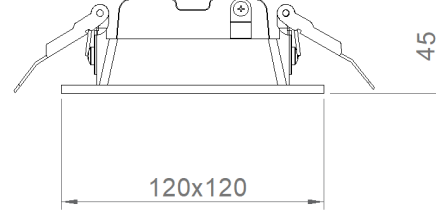

Epic-W

İç Aydınlatma - Spot Aydınlatma

Renk Seçenekleri

TEKNİK BİLGİLER

Gövde Alüminyum Enjeksiyon
Reflektör Parlama Önleyici Beyaz Optik
Boya Elektrostatik Toz Boya

OPTİK ÖZELLİKLER

Optik Simetrik
Işık Çıkış Açısı 80°
UGR Derecesi UGR ≤ 19
CRI CRI ≥ 80
Renk Bin Değeri Mc Adams ≤ 3

Sipariş Kodu	W	Lm	Açı	CCT	CRI	WxLxH (mm)	Tavan Kesim Ölç (mm)
05276.11.40.010	10	1110	80°	4000	Ra>80	120x120x45	100x100