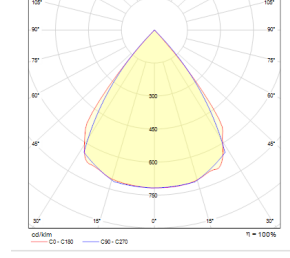

Epic-W

İç Aydınlatma - Spot Aydınlatma

Renk Seçenekleri

TEKNİK BİLGİLER

Gövde Alüminyum Enjeksiyon
Reflektör Parlama Önleyici Beyaz Optik
Boya Elektrostatik Toz Boya

OPTİK ÖZELLİKLER

Optik Simetrik
Işık Çıkış Açısı 80°
UGR Derecesi UGR ≤ 19
CRI CRI ≥ 80
Renk Bin Değeri Mc Adams ≤ 3

Sipariş Kodu	W	Lm	Açı	CCT	CRI	WxLxH (mm)	Tavan Kesim Ölç (mm)
05276.11.40.010	10	1110	80°	4000	Ra>80	120x120x45	100x100