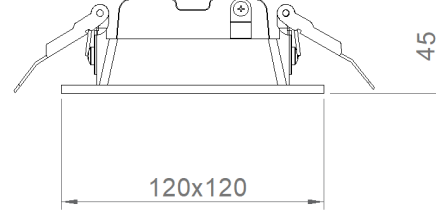

## MONTAJ

**Montaj Tipi** Sıva Altı  
**Montaj Aparatı** Çelik Yay

Sipariş Kodu	W	Lm	Açı	CCT	CRI	WxLxH (mm)	Tavan Kesim Ölç (mm)
05276.11.30.018	20	1970	80°	3000	Ra>80	120x120x45	100x100