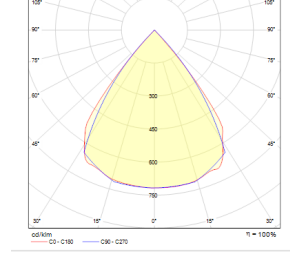

OPTİK ÖZELLİKLER

Optik Simetrik
Işık Çıkış Açısı 80°
UGR Derecesi UGR ≤ 19
CRI CRI ≥ 80
Renk Bin Değeri Mc Adams ≤ 3

ELEKTRİKSEL

Güç (W) 10-20W
Güç Faktörü >0.95
Işık Kaynağı SMD Mid Power LED
Kablo Halojen-Free
Giriş Voltajı 220-240V AC / 50-60 Hz
LED Sürücü Yüksek Verimli Sabit Akım Çıkışlı
Ortam Sıcaklığı -20°C / +50°C
LED Ömür L80B50 >50.000 Saat

Sipariş Kodu	W	Lm	Açı	CCT	CRI	WxLxH (mm)	Tavan Kesim Ölç (mm)
05276.11.30.009	10	970	80°	3000	Ra>80	120x120x45	100x100