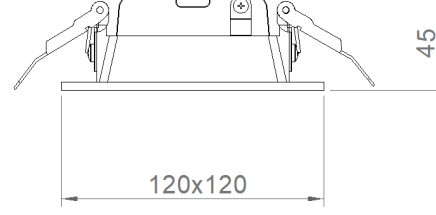

OPTİK ÖZELLİKLER

Optik Simetrik
Işık Çıkış Açısı 80°
UGR Derecesi UGR ≤ 19
CRI CRI ≥ 80
Renk Bin Değeri Mc Adams ≤ 3

ELEKTRİKSEL

Güç (W) 10-20W
Güç Faktörü >0.95
Işık Kaynağı SMD Mid Power LED
Kablo Halojen-Free
Giriş Voltajı 220-240V AC / 50-60 Hz
LED Sürücü Yüksek Verimli Sabit Akım Çıkışlı
Ortam Sıcaklığı -20°C / +50°C
LED Ömür L80B50 >50.000 Saat

Sipariş Kodu	W	Lm	Açı	CCT	CRI	WxLxH (mm)	Tavan Kesim Ölç (mm)
05276.11.30.009	10	970	80°	3000	Ra>80	120x120x45	100x100