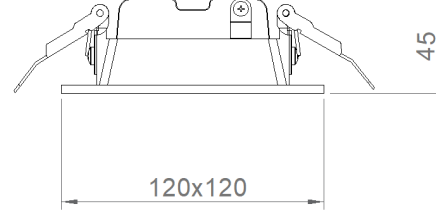

Sipariş Kodu	W	Lm	Açı	CCT	CRI	WxLxH (mm)	Tavan Kesim Ölç (mm)
05276.11.30.009	10	970	80°	3000	Ra>80	120x120x45	100x100
05276.11.40.010	10	1110	80°	4000	Ra>80	120x120x45	100x100
05276.11.30.018	20	1970	80°	3000	Ra>80	120x120x45	100x100
05276.11.40.021	20	2270	80°	4000	Ra>80	120x120x45	100x100