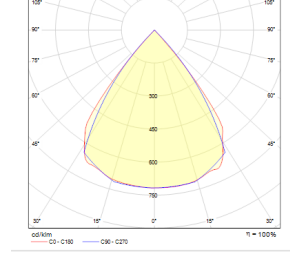

Sipariş Kodu	W	Lm	Açı	CCT	CRI	WxLxH (mm)	Tavan Kesim Ölç (mm)
05276.11.30.009	10	970	80°	3000	Ra>80	120x120x45	100x100
05276.11.40.010	10	1110	80°	4000	Ra>80	120x120x45	100x100
05276.11.30.018	20	1970	80°	3000	Ra>80	120x120x45	100x100
05276.11.40.021	20	2270	80°	4000	Ra>80	120x120x45	100x100