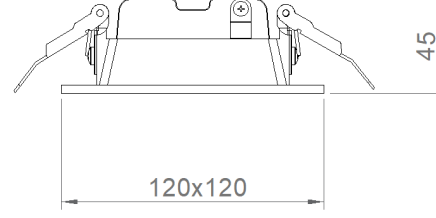

## MONTAJ

**Montaj Tipi** Sıva Altı  
**Montaj Aparatı** Çelik Yay

Sipariş Kodu	W	Lm	Açı	CCT	CRI	WxLxH (mm)	Tavan Kesim Ölç (mm)
05276.11.30.009	10	970	80°	3000	Ra>80	120x120x45	100x100
05276.11.40.010	10	1110	80°	4000	Ra>80	120x120x45	100x100
05276.11.30.018	20	1970	80°	3000	Ra>80	120x120x45	100x100
05276.11.40.021	20	2270	80°	4000	Ra>80	120x120x45	100x100