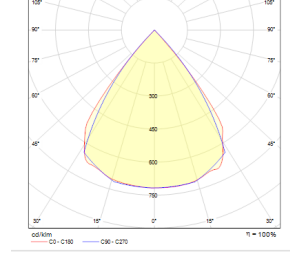

Sipariş Kodu	W	Lm	Açı	CCT	CRI	WxLxH (mm)	Tavan Kesim Ölç (mm)
05276.11.30.009	10	970	80°	3000	Ra>80	120x120x45	100x100
05276.11.40.010	10	1110	80°	4000	Ra>80	120x120x45	100x100
05276.11.30.018	20	1970	80°	3000	Ra>80	120x120x45	100x100
05276.11.40.021	20	2270	80°	4000	Ra>80	120x120x45	100x100