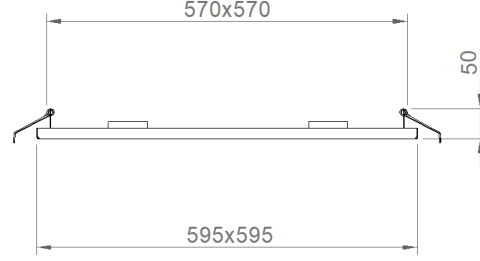

OPTİK ÖZELLİKLER

Optik	Simetrik
Işık Çıkış Açısı	36°
UGR Derecesi	UGR ≤ 17
CRI	CRI ≥ 80
Renk Bin Değeri	Mc Adams ≤ 3

ELEKTRİKSEL

Güç (W)	33W
Güç Faktörü	>0.95
Işık Kaynağı	SMD Mid Power LED
Kablo	Halojen-Free
Giriş Voltajı	220-240V AC / 50-60 Hz
LED Sürücü	Yüksek Verimli Sabit Akım Çıkışlı
Ortam Sıcaklığı	-20°C / +50°C
LED Ömür L80B50	>50.000 Saat

MONTAJ

Montaj Tipi	Sıva Altı
--------------------	-----------

Sipariş Kodu	W	Lm	Açı	CCT	CRI	Kg
02174.66.30.029	33	3654	80°	3000	Ra>80	3,9