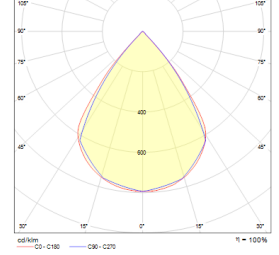

Sipariş Kodu	W	Lm	Açı	CCT	CRI	Kg
02174.66.30.029	33	3654	80°	3000	Ra>80	3,9