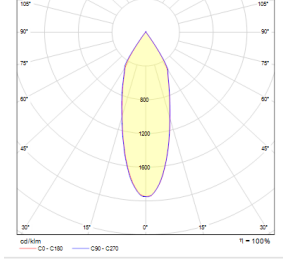

Perla-SK2

İç Aydınlatma - Spot Aydınlatma

Renk Seçenekleri

TEKNİK BİLGİLER

Gövde	Metal Sac
Çerçeve	Alüminyum Enjeksiyon
Reflektör	Metalize Yüzeyle Optik
Boya	Elektrostatik Toz Boya

OPTİK ÖZELLİKLER

Optik	Simetrik
Işık Çıkış Açısı	35°
UGR Derecesi	UGR ≤ 22
CRI	CRI ≥ 80
Renk Bin Değeri	Mc Adams ≤ 3

Sipariş Kodu	W	Lm	Açı	CCT	CRI	WxLxH (mm)
05480.11.30.020	2X11	2X950	35°	3000	Ra>80	100x200x130
05480.11.40.021	2X11	2X990	35°	4000	Ra>80	100x200x130