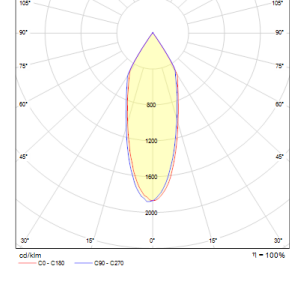

Sipariş Kodu	W	Lm	Açı	CCT	CRI	WxLxH (mm)
05480.11.40.007	11	990	35°	4000	Ra>80	100x100x130